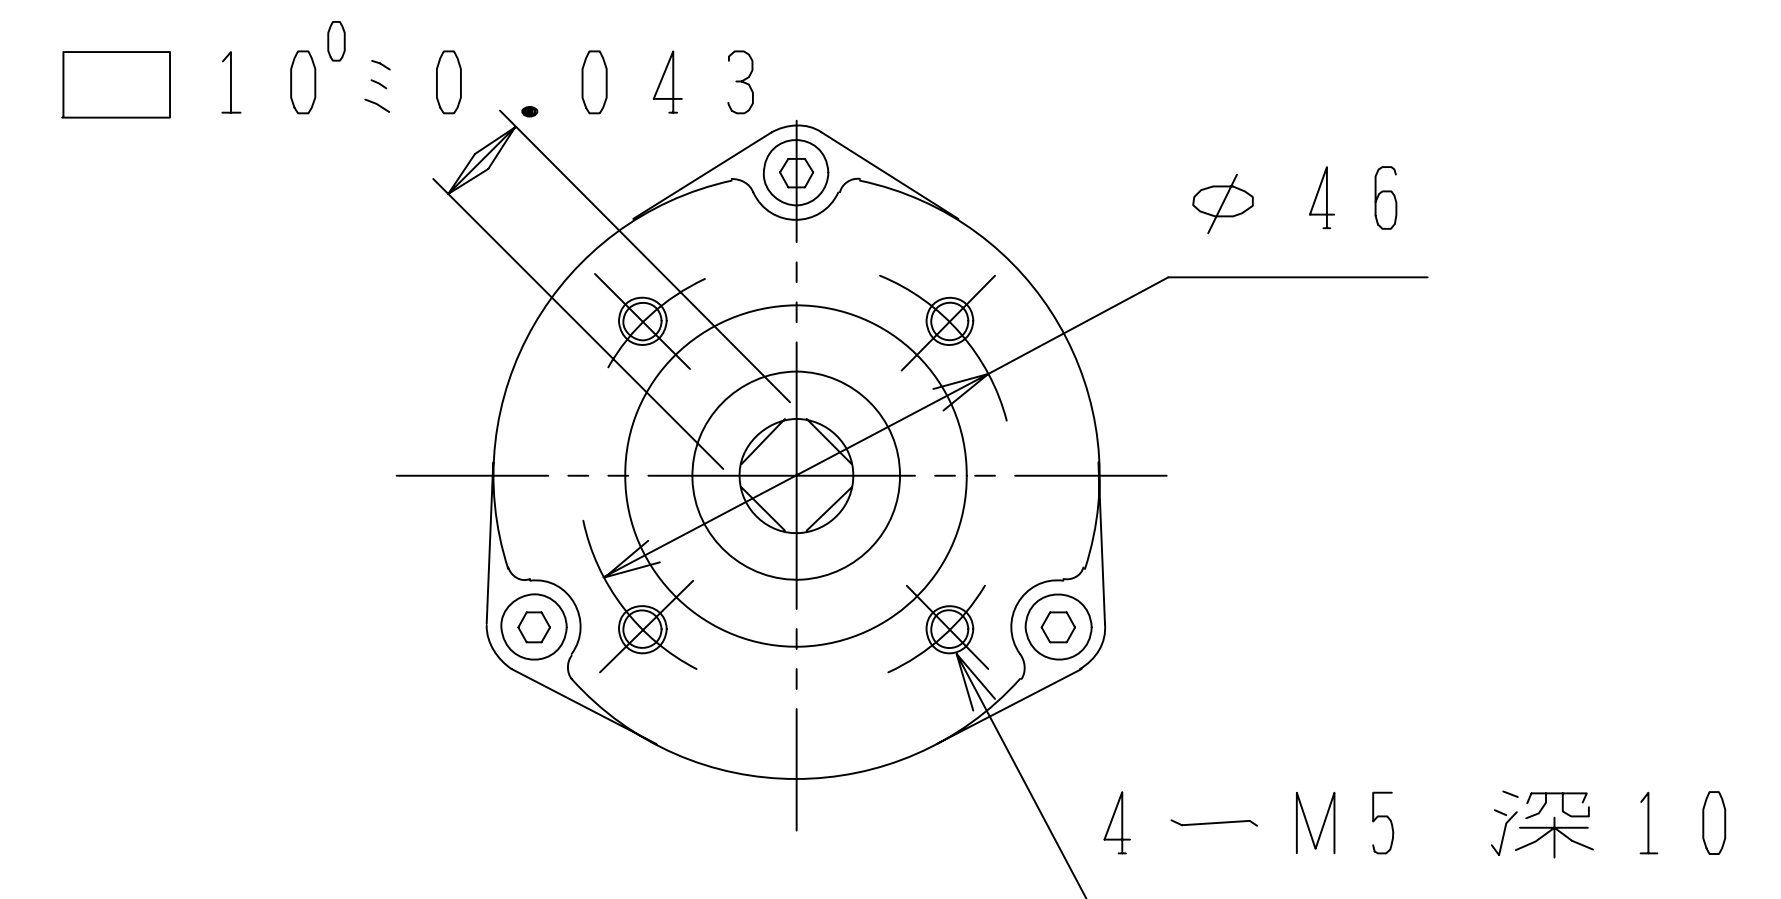

() 内寸法は交流電源のときです

ヨーク取付部寸法