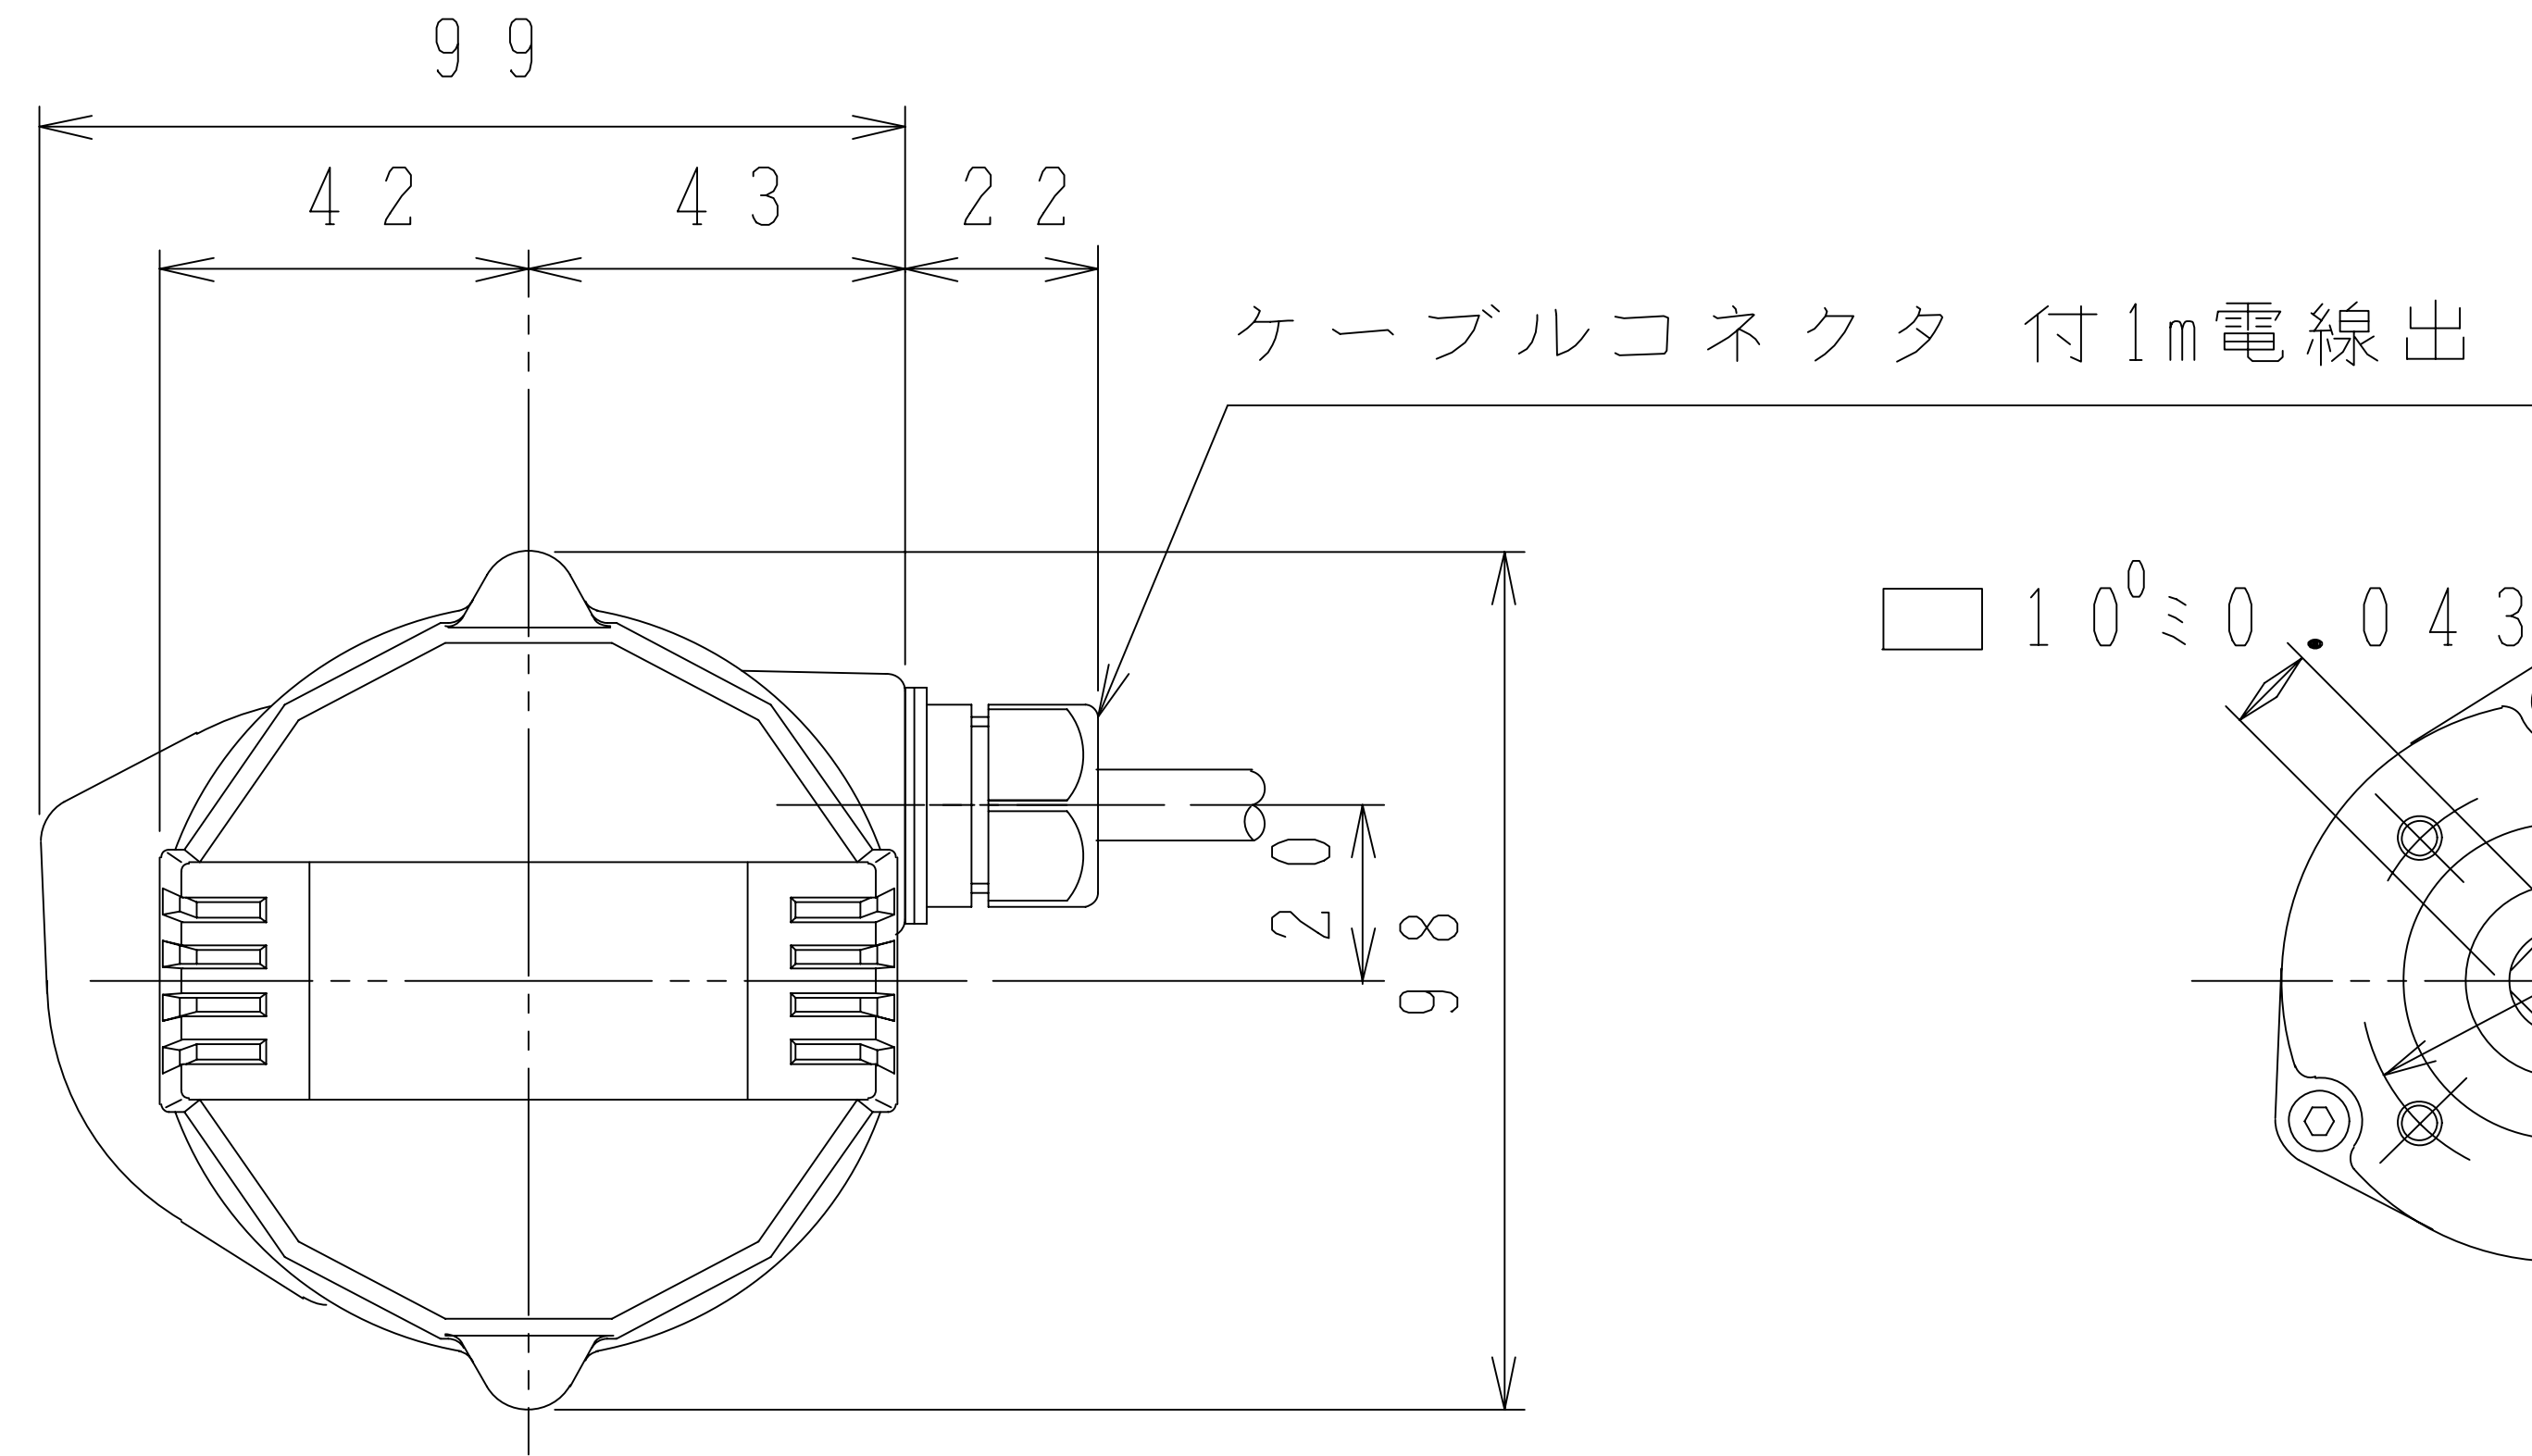

() 内寸法は交流電源のときです

ヨーク取付部寸法