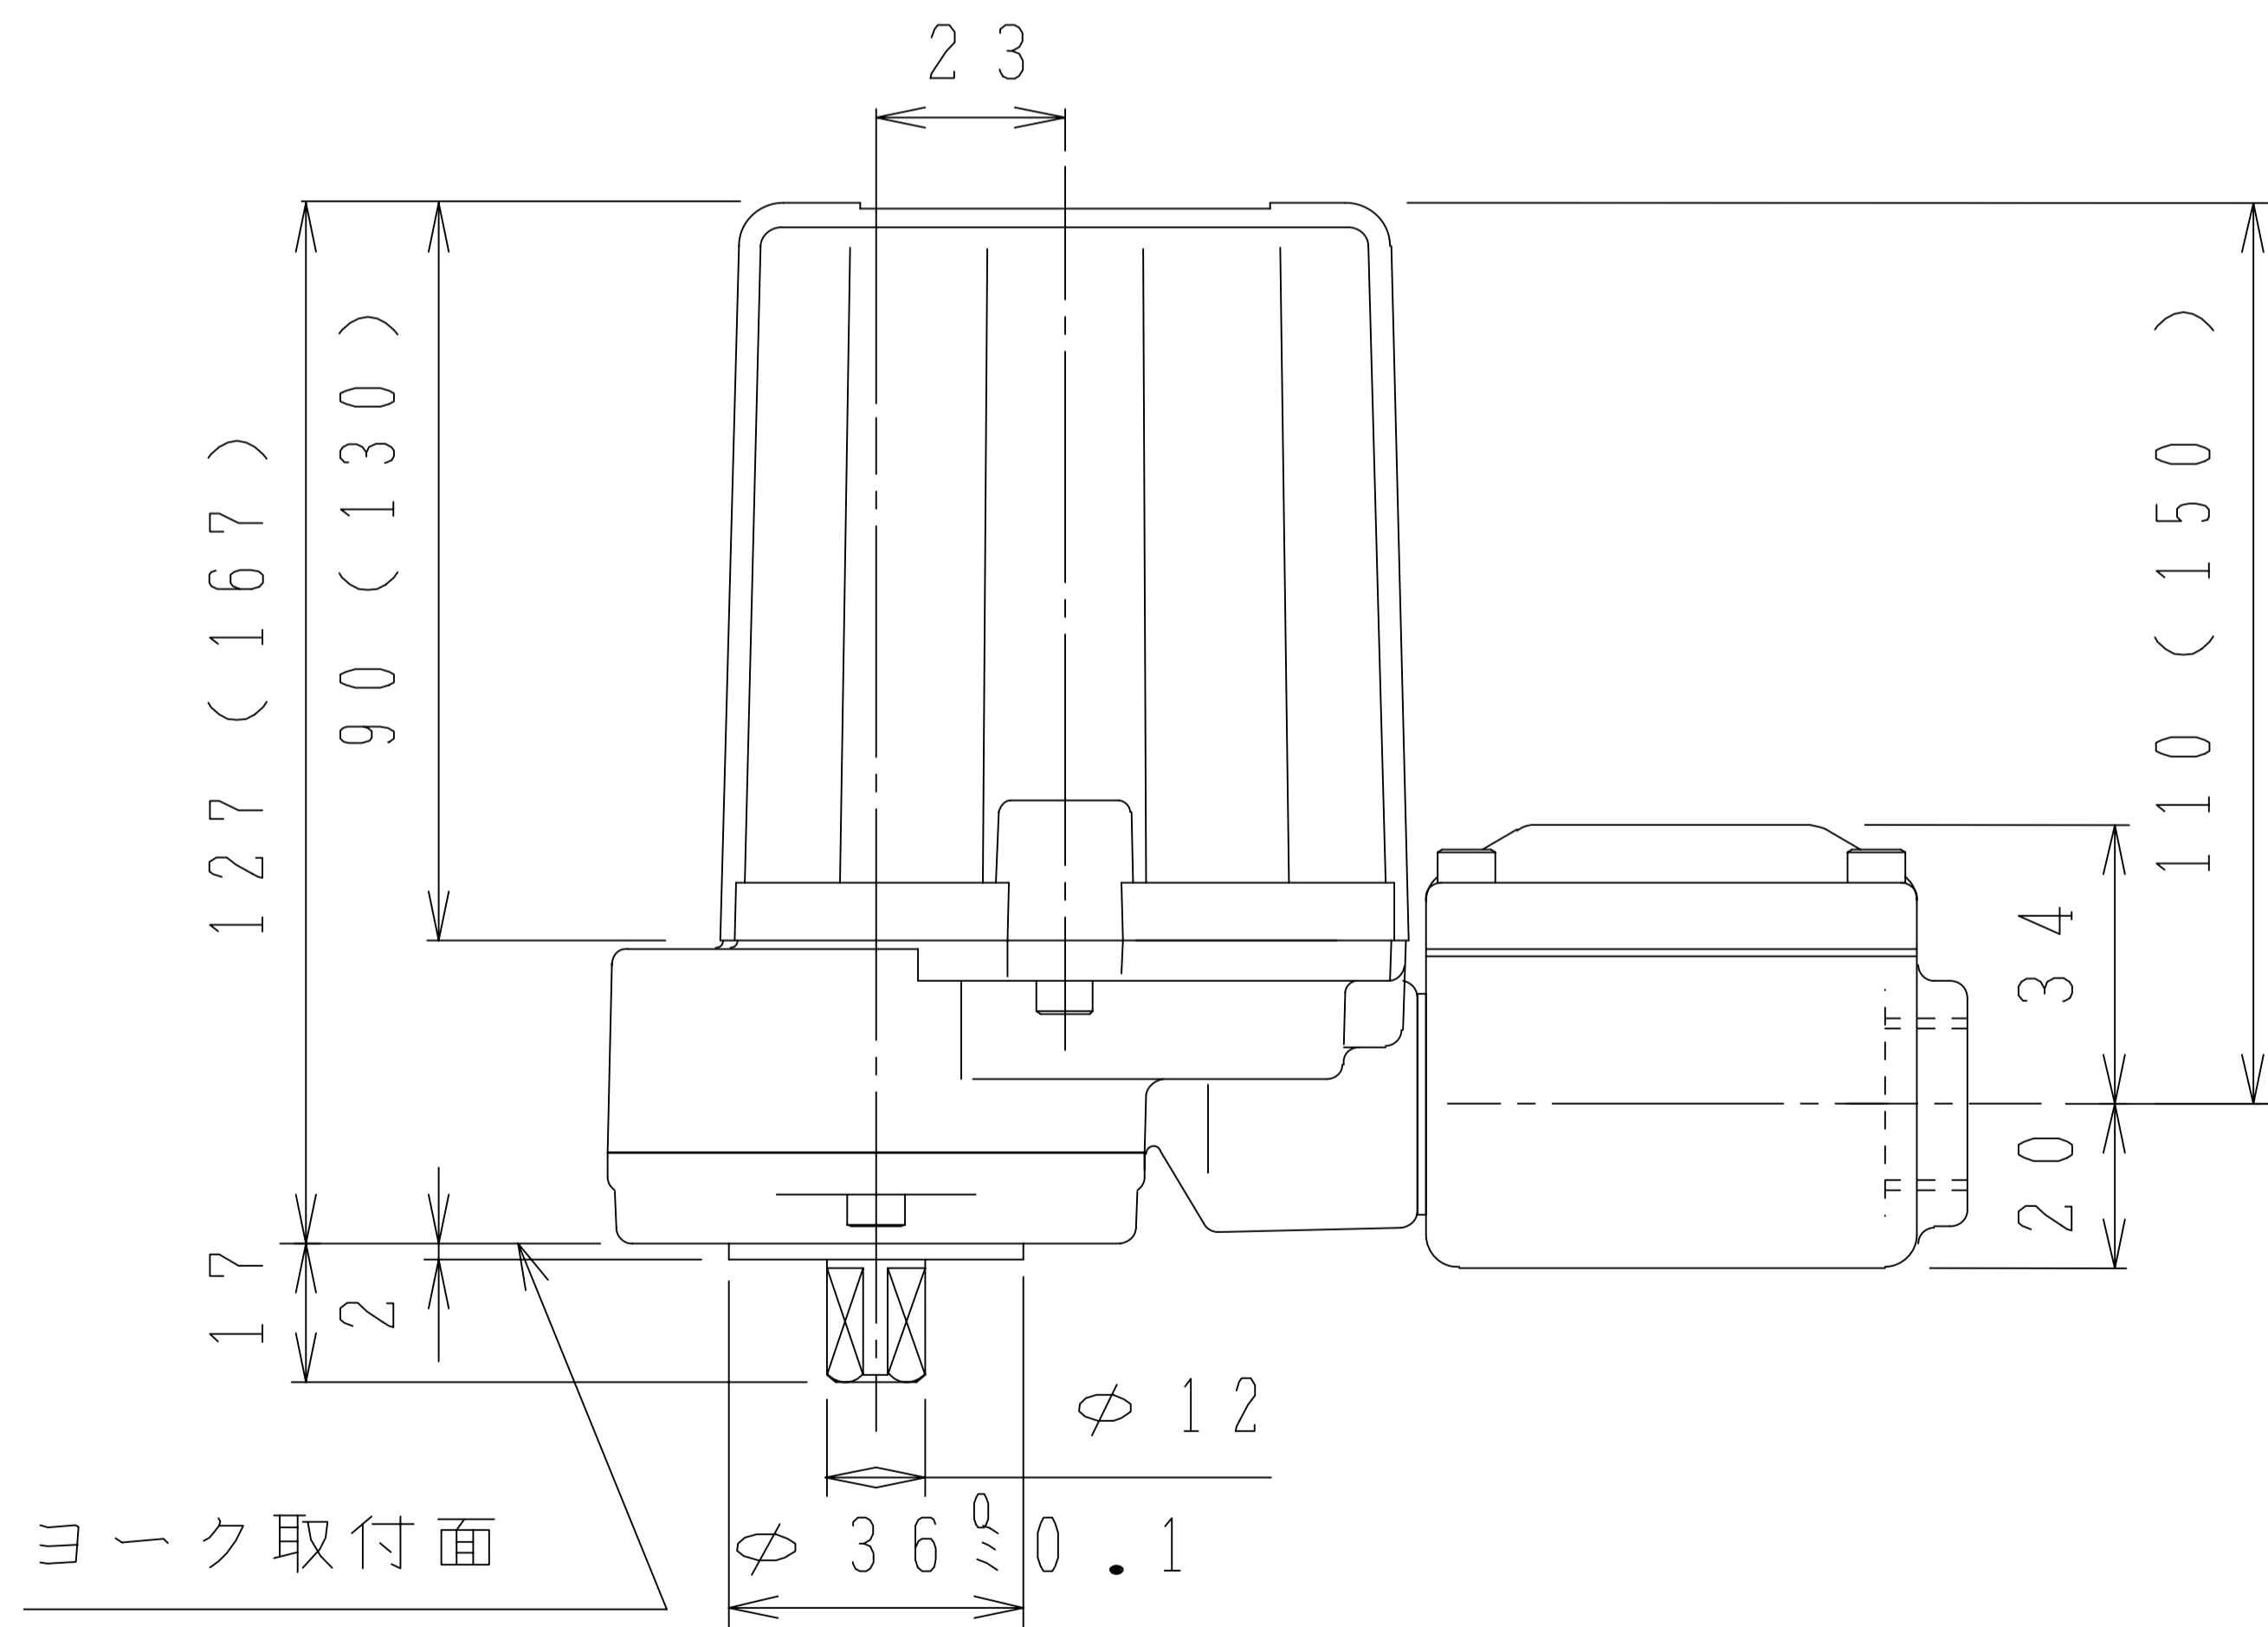

() 内寸法は交流電源のときです

ヨーク取付部寸法

・端子箱付時、ケーブルコネクタ および外部配線用の電源は付きません。