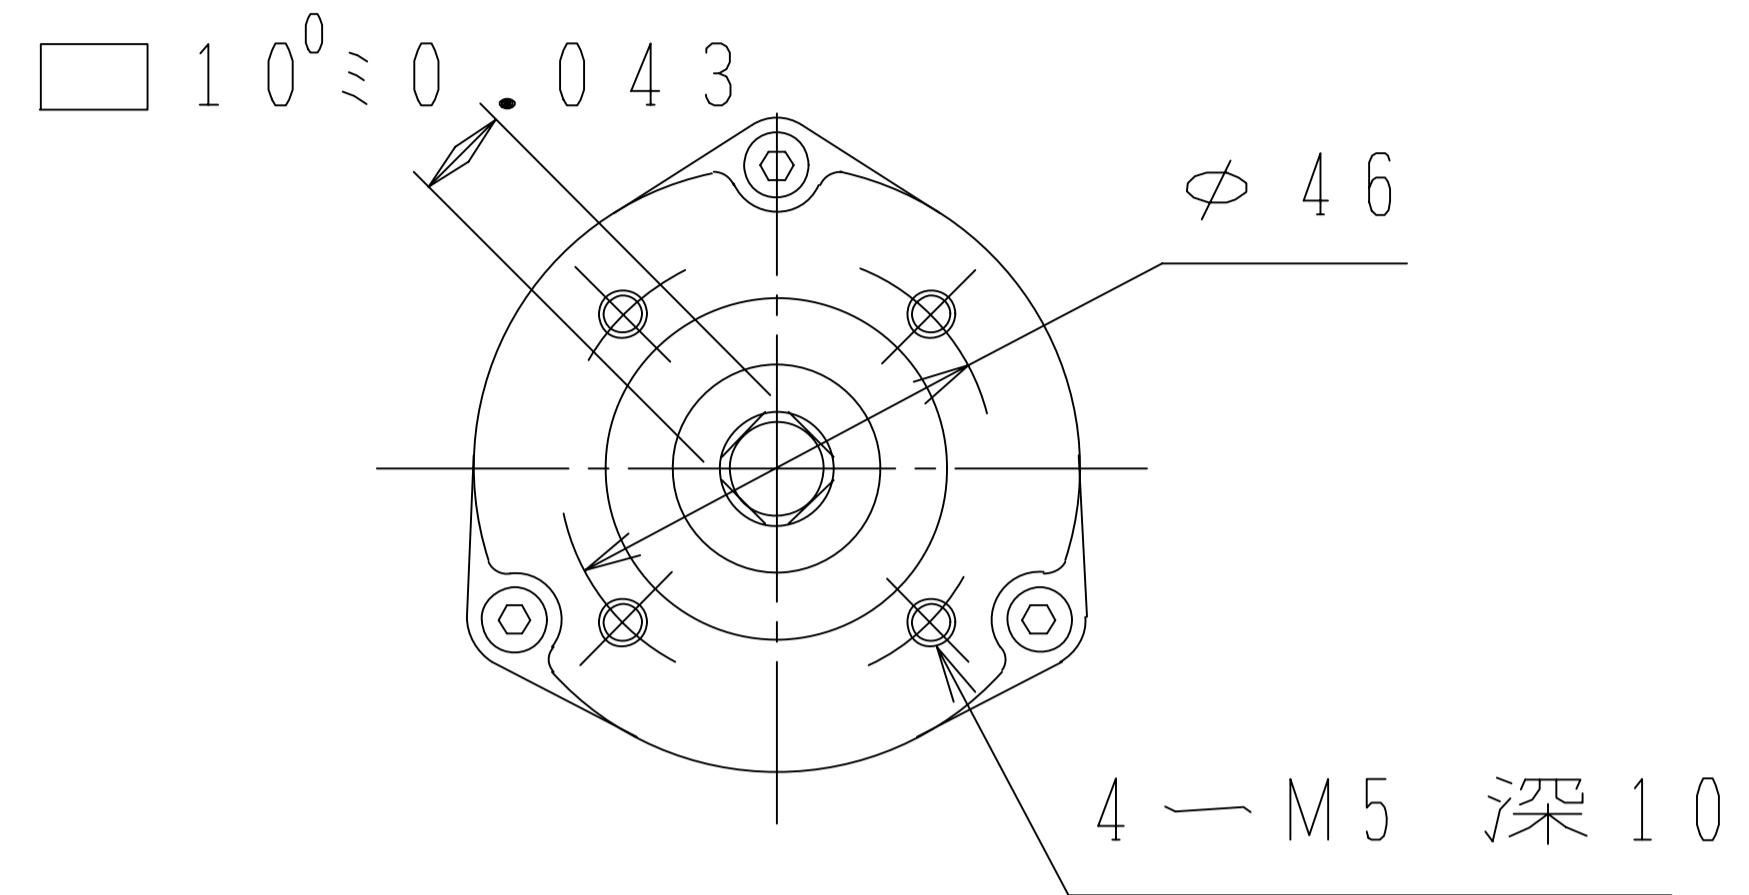

() 内寸法は交流電源のときです

ヨーク取付部寸法

・端子箱付時、ケーブルコネクタ および外部配線用の電源は付きません。