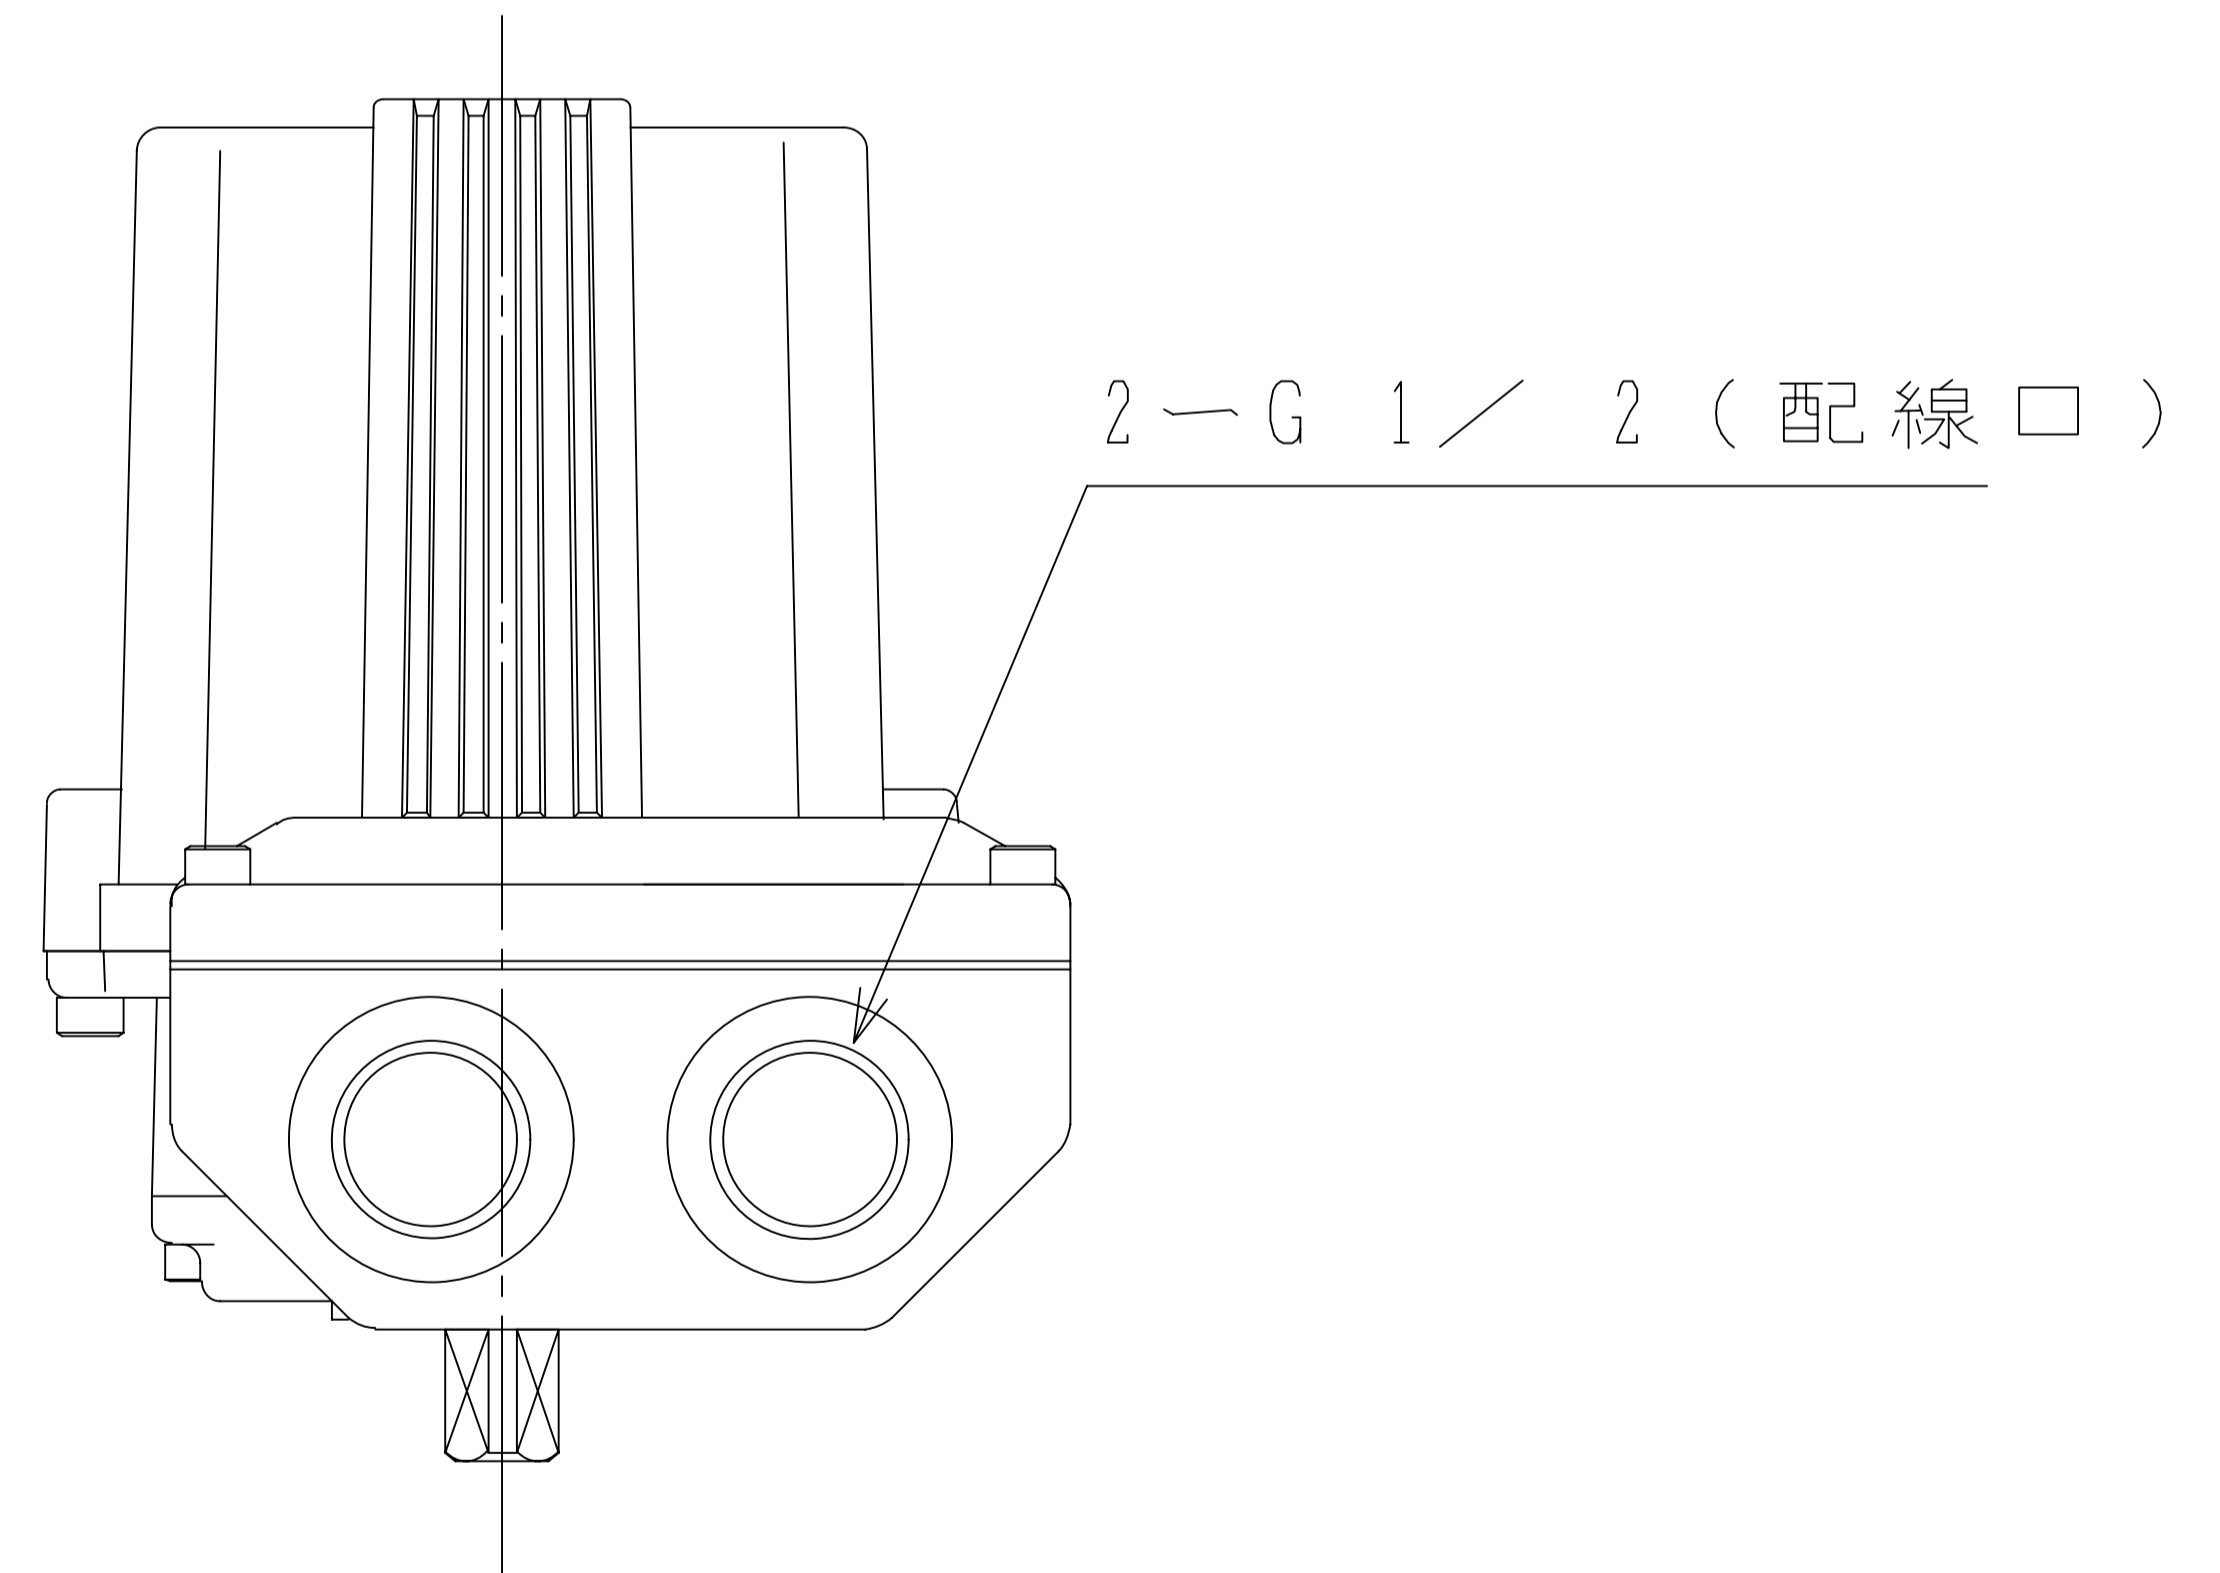

() 内寸法は交流電源のときです

ヨーク取付部寸法

・端子箱付時、ケーブルコネクタ および外部配線用の電源は付きません。