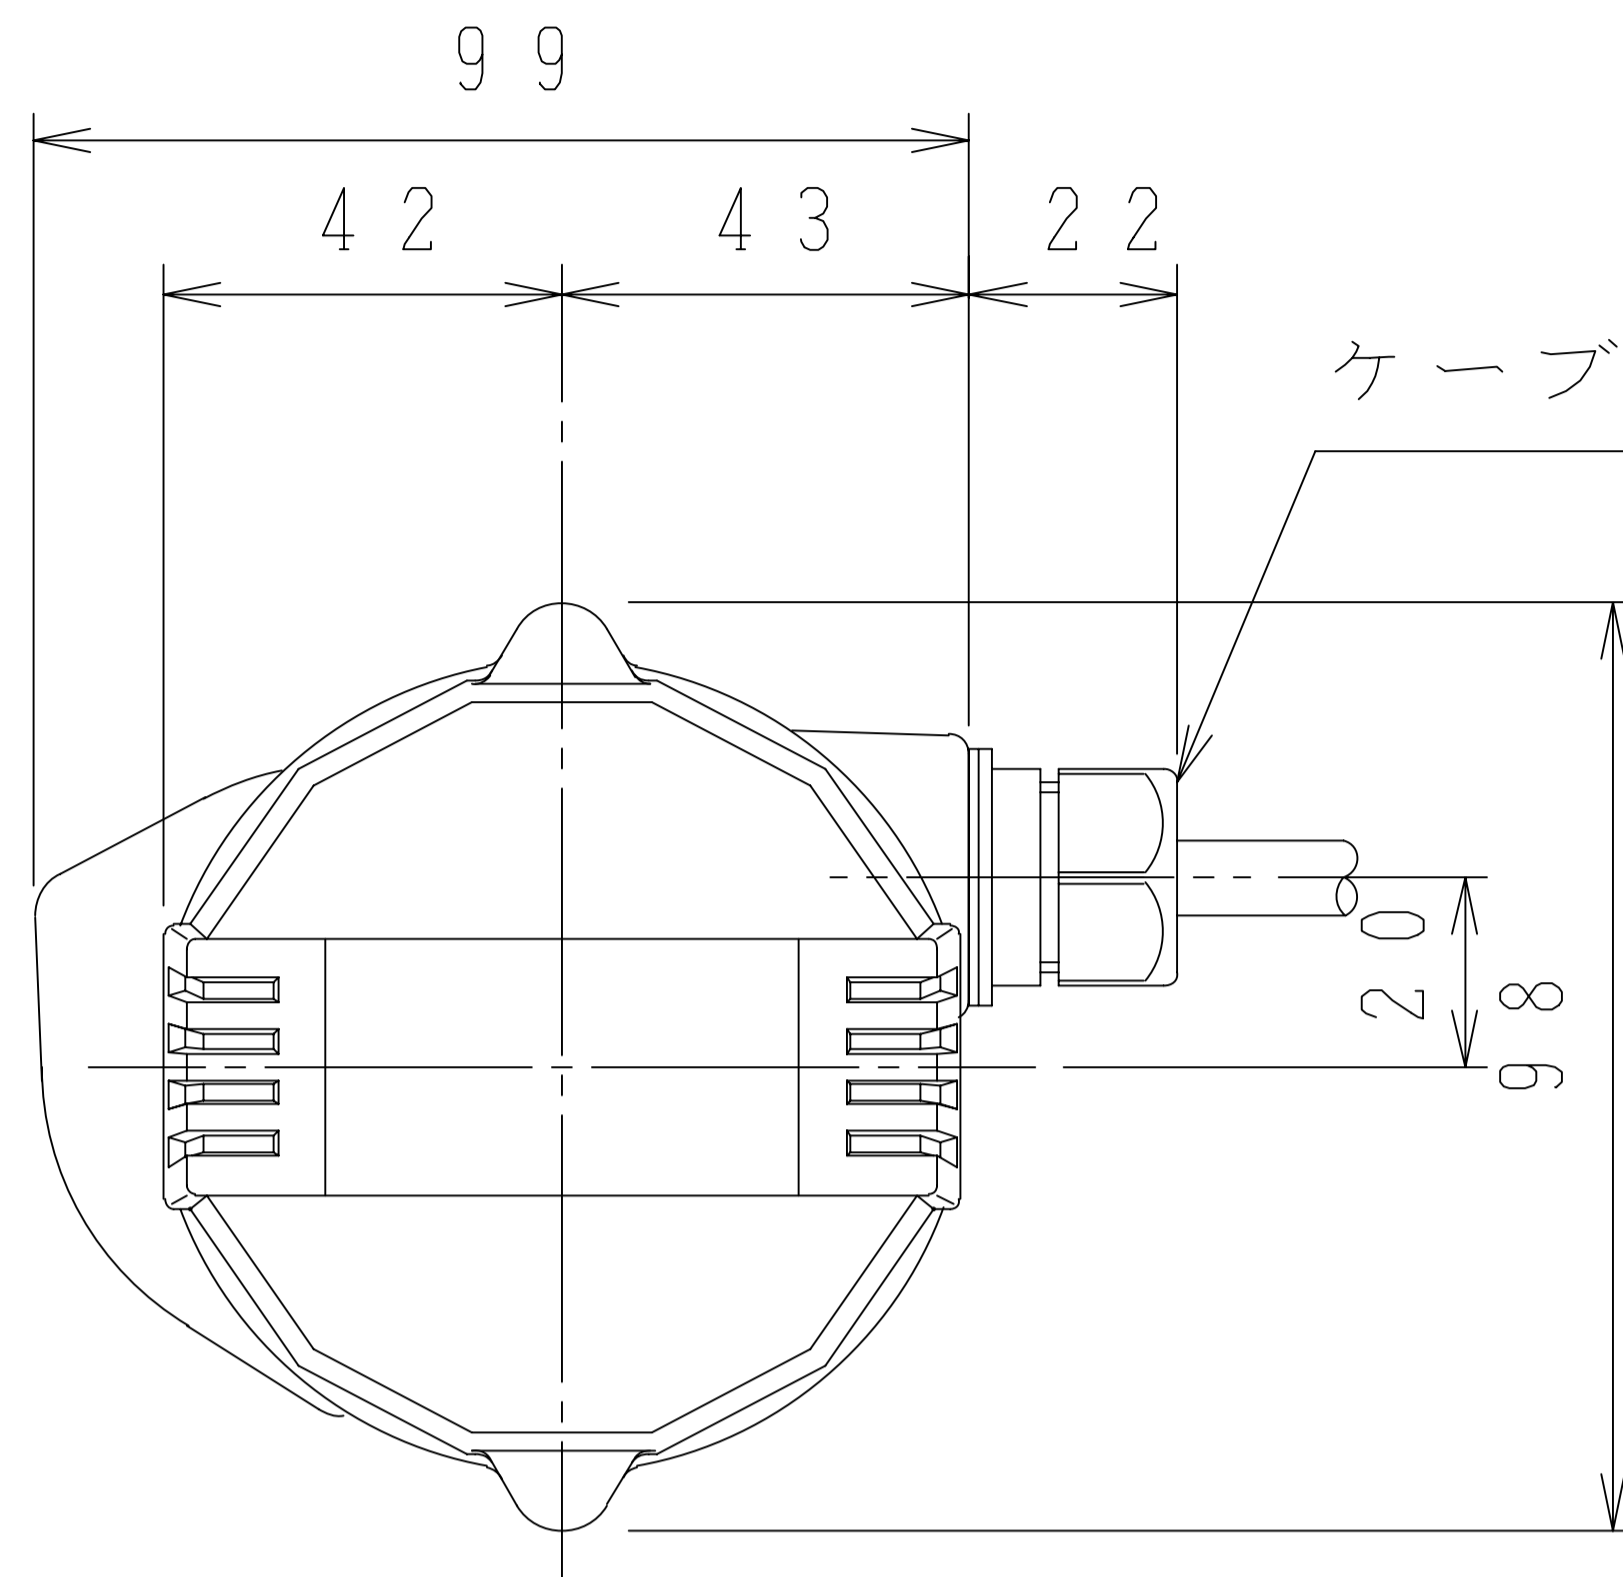

() 内寸法は交流電源のときです

ヨーク取付部寸法