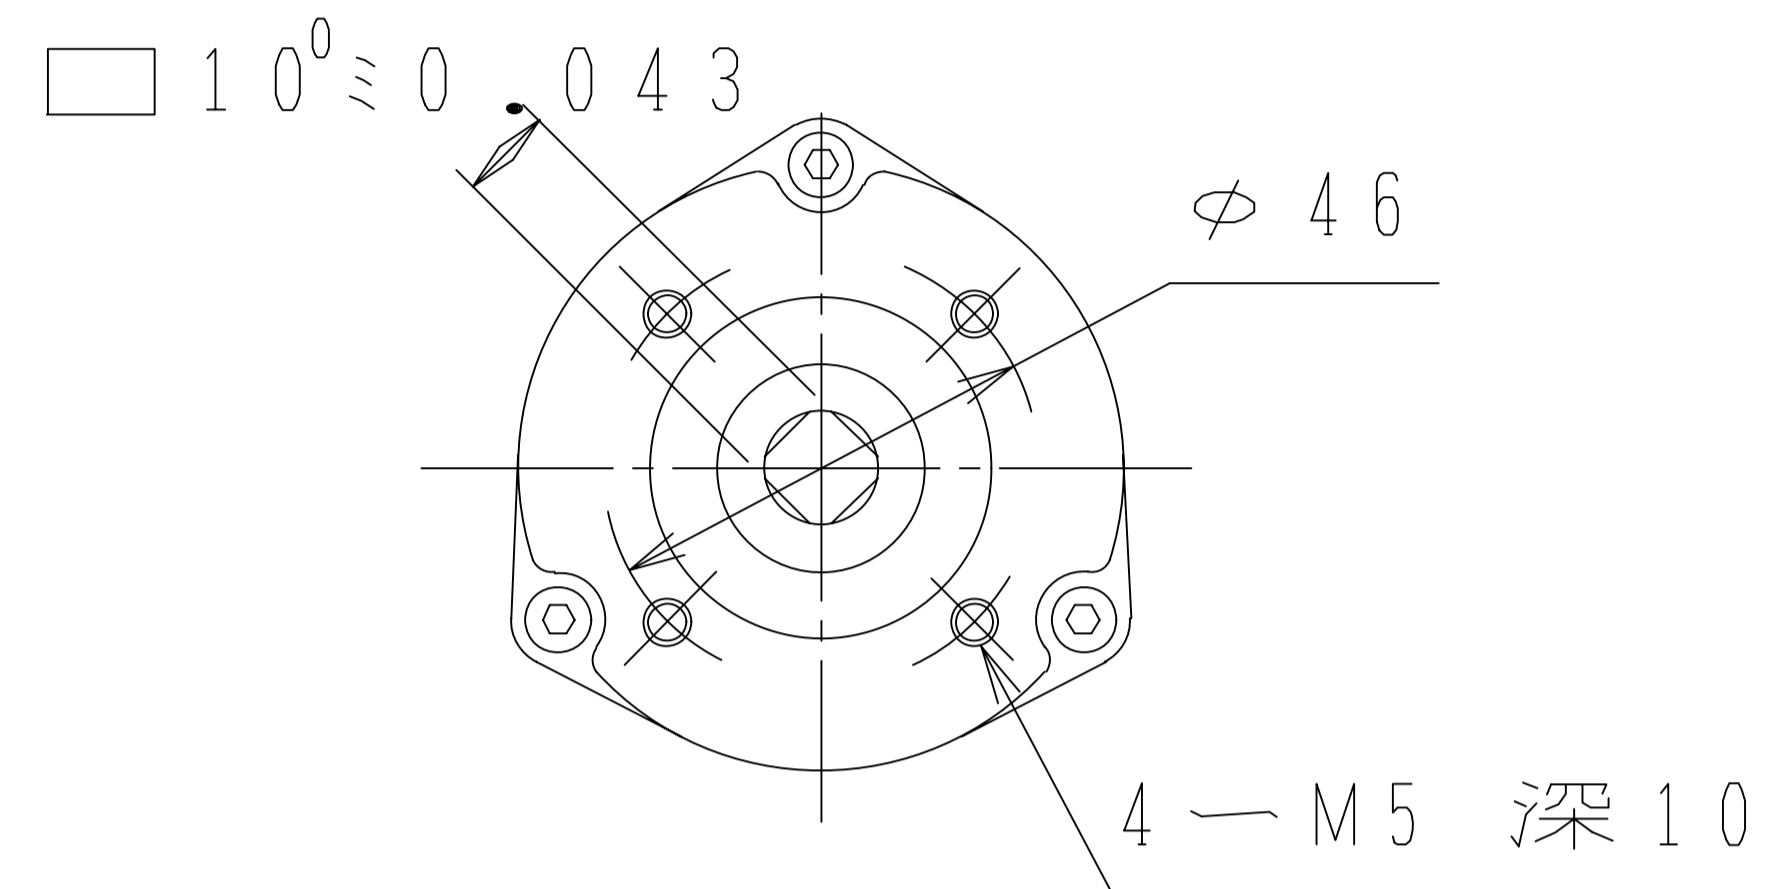

() 内寸法は交流電源のときです

ヨーク取付部寸法