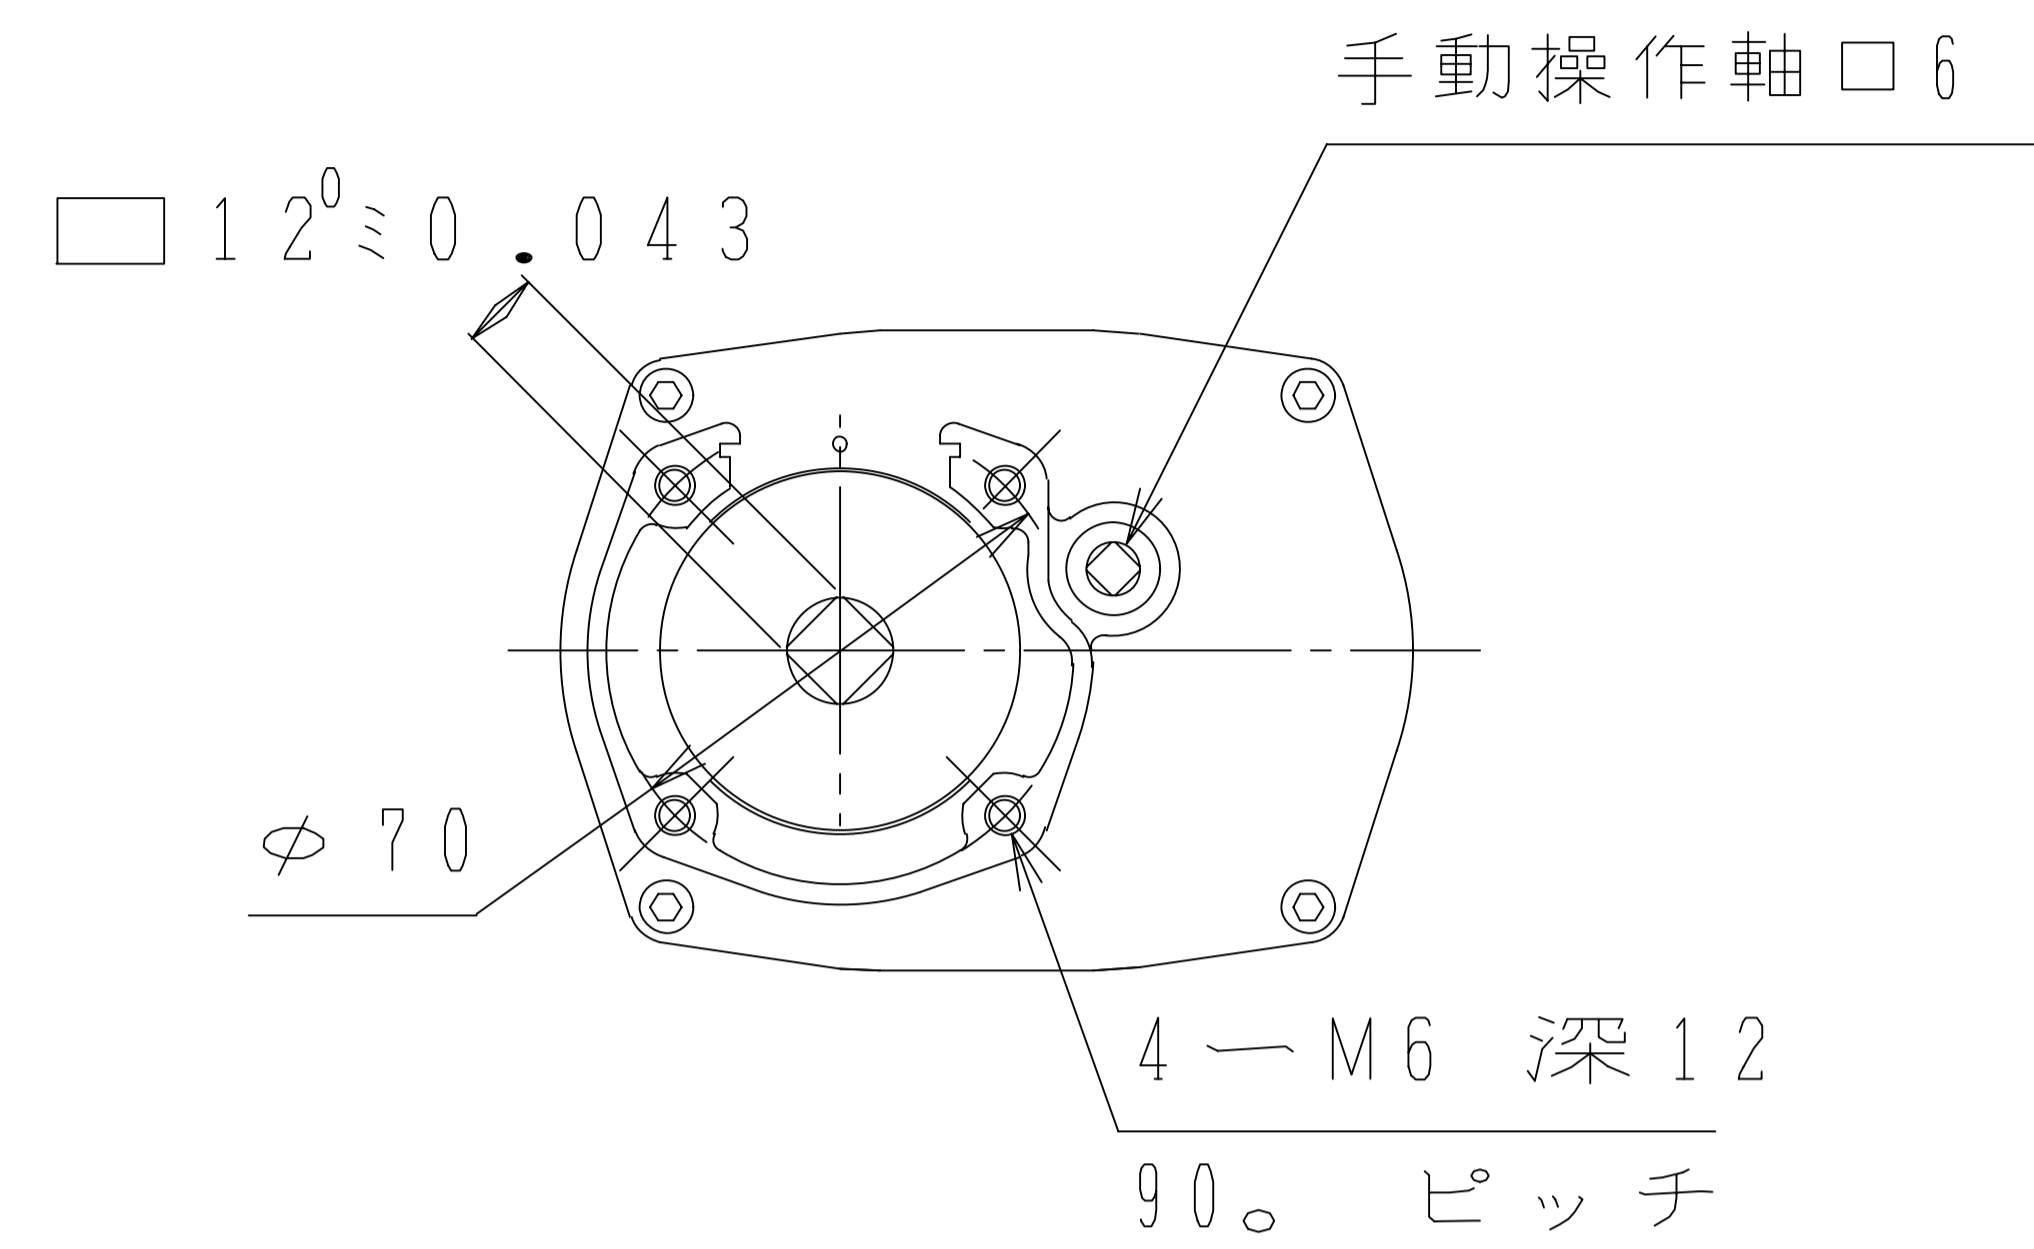

ケーブルコネクタ 付1m電線出

ヨーク取付部寸法