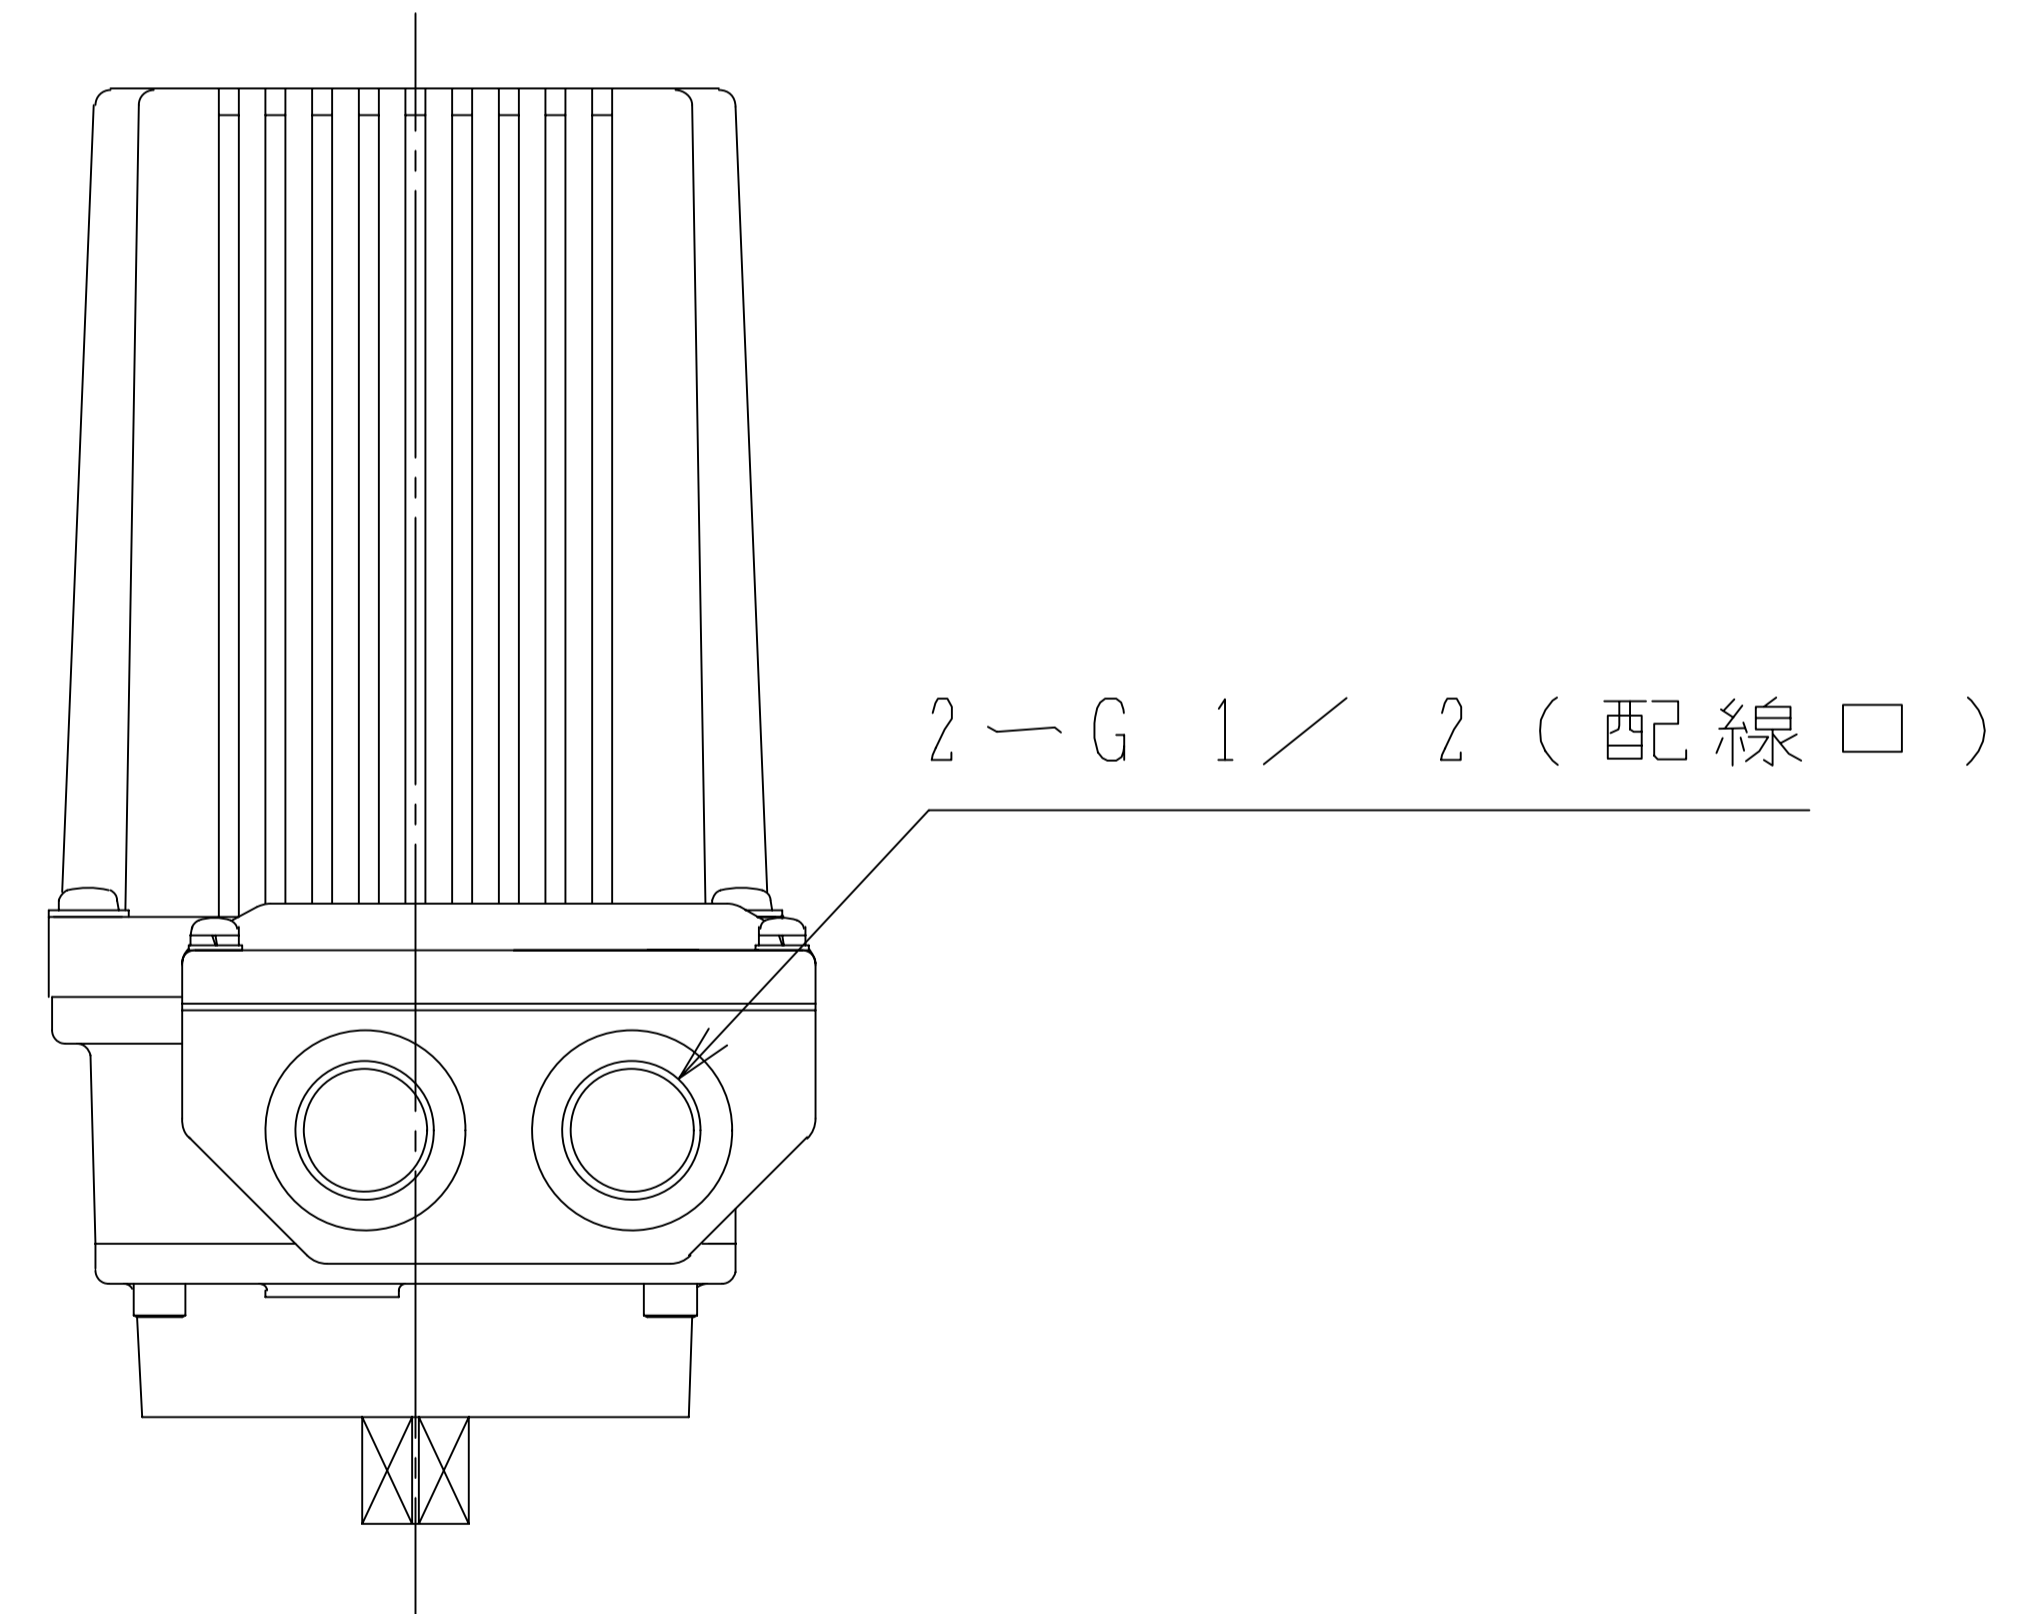

ヨーク取付部寸法

・端子箱付時、ケーブルコネクタ および外部配線用の電線は付きません