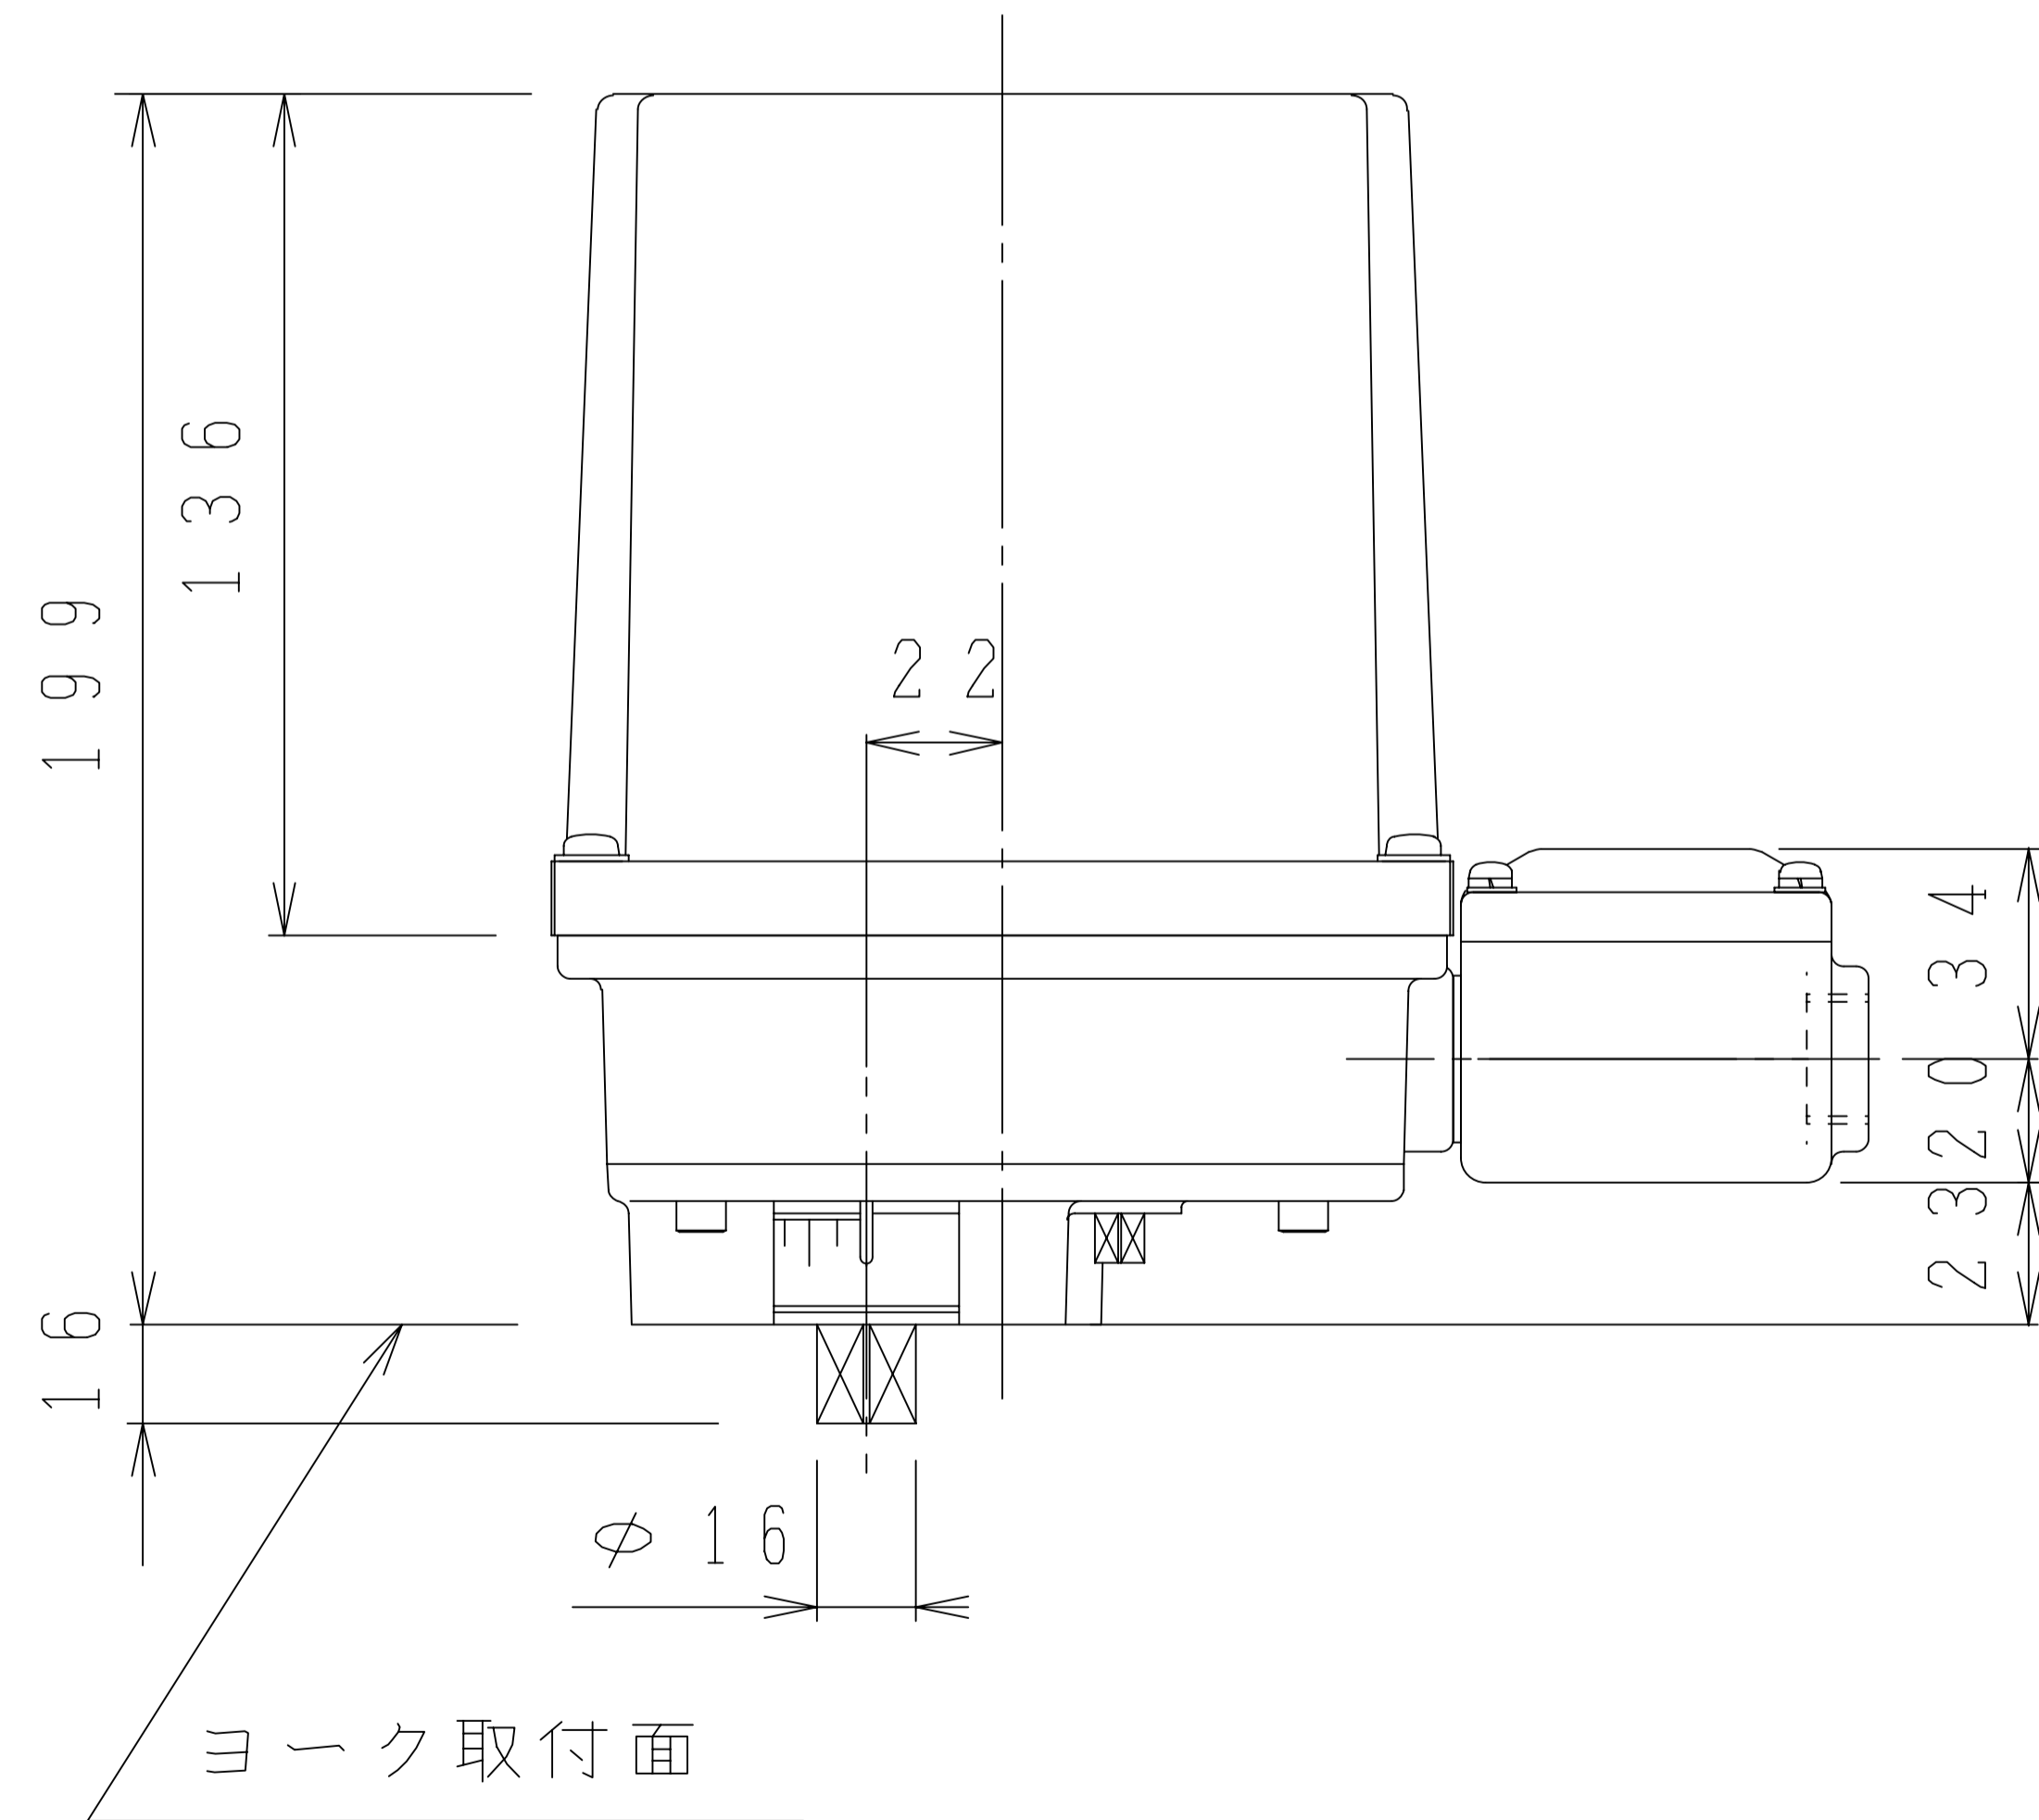

ヨーク取付部寸法

・端子箱付時、ケーブルコネクタ および外部配線用の電線は付きません