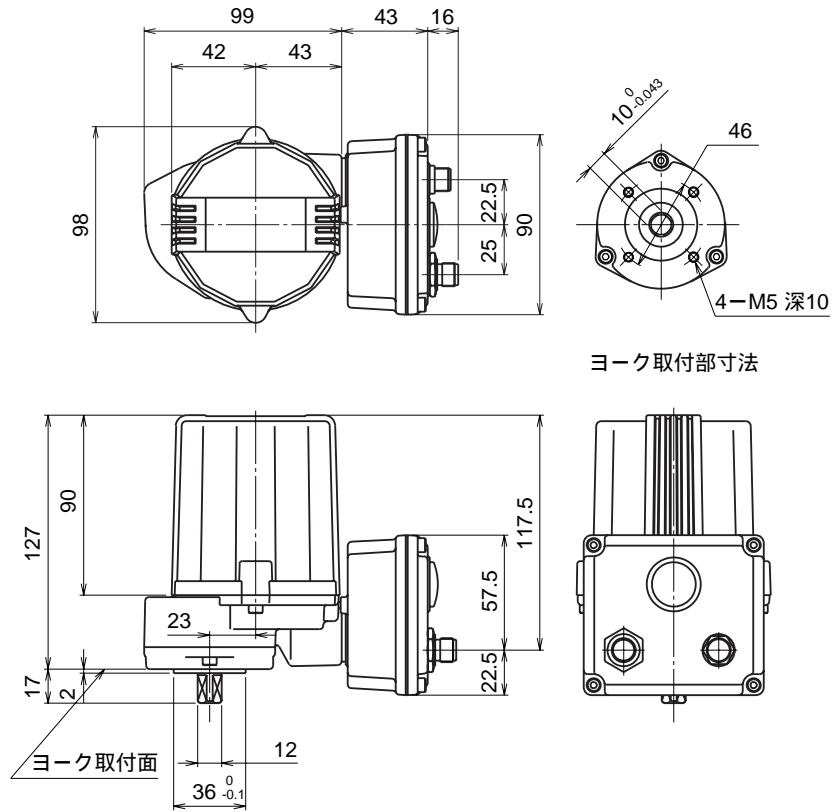

	<p>MRP4D 操作部コンポーネント</p> <p>DeviceNet 用電子アクチュエータ、ロータリモーシヨンタイプ</p> <p>ミニトップ®</p>
<p>外形図</p>	

特記事項

外形寸法図 (単位: mm)

ヨーク取付部寸法

端子接続図