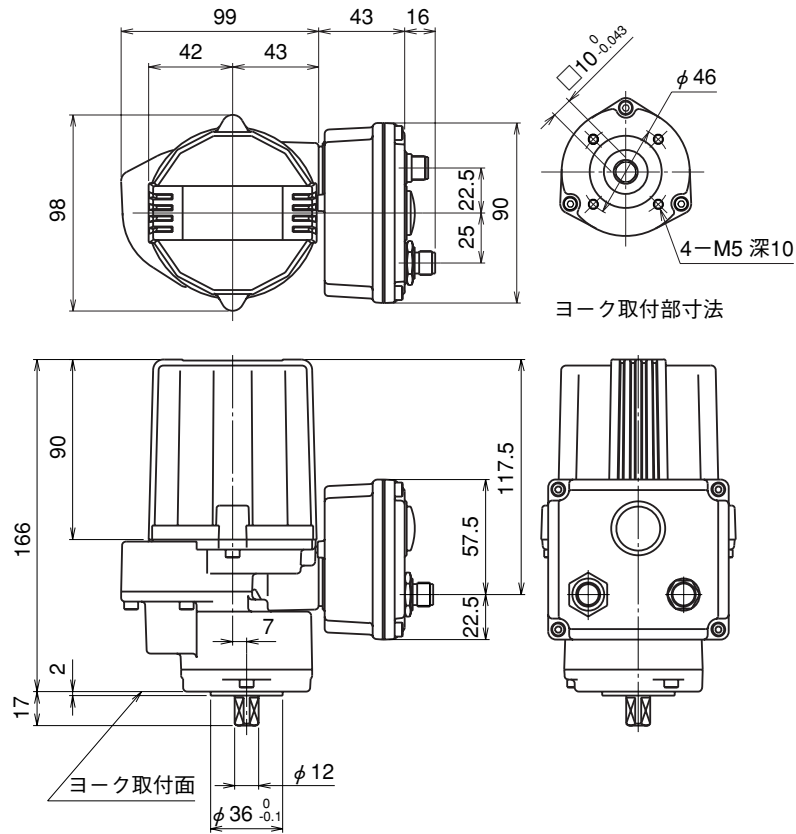

	<p>MRP5C 操作部コンポーネント</p> <p>CC-Link用電子アクチュエータ、ロータリモーションタイプ</p> <p>ミニトップ®</p>
<p>外形図</p>	

特記事項

外形寸法図 (単位: mm)

端子接続図