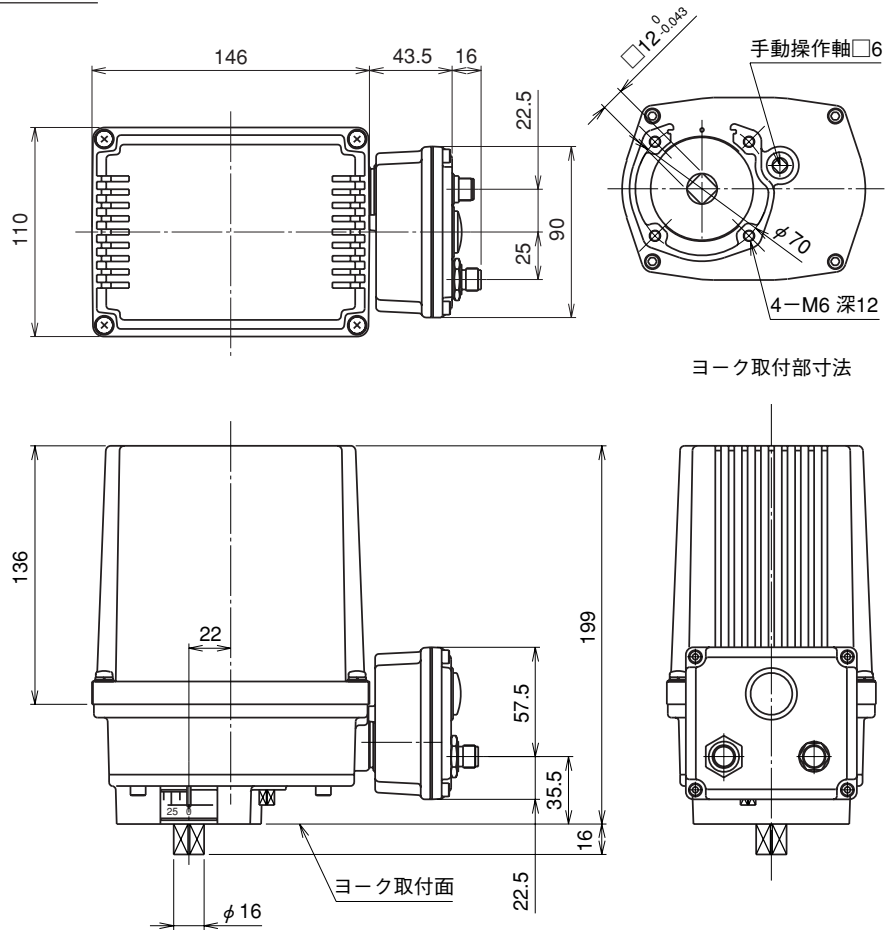

	<p><b>MRP6C</b> <span style="float: right;"><b>操作部コンポーネント</b></span></p> <p>CC-Link 用電子アクチュエータ、ロータリモーションタイプ</p> <p><b>ミニトップ®</b></p>
<p><b>外形図</b></p>	

特記事項

外形寸法図 (単位: mm)

端子接続図