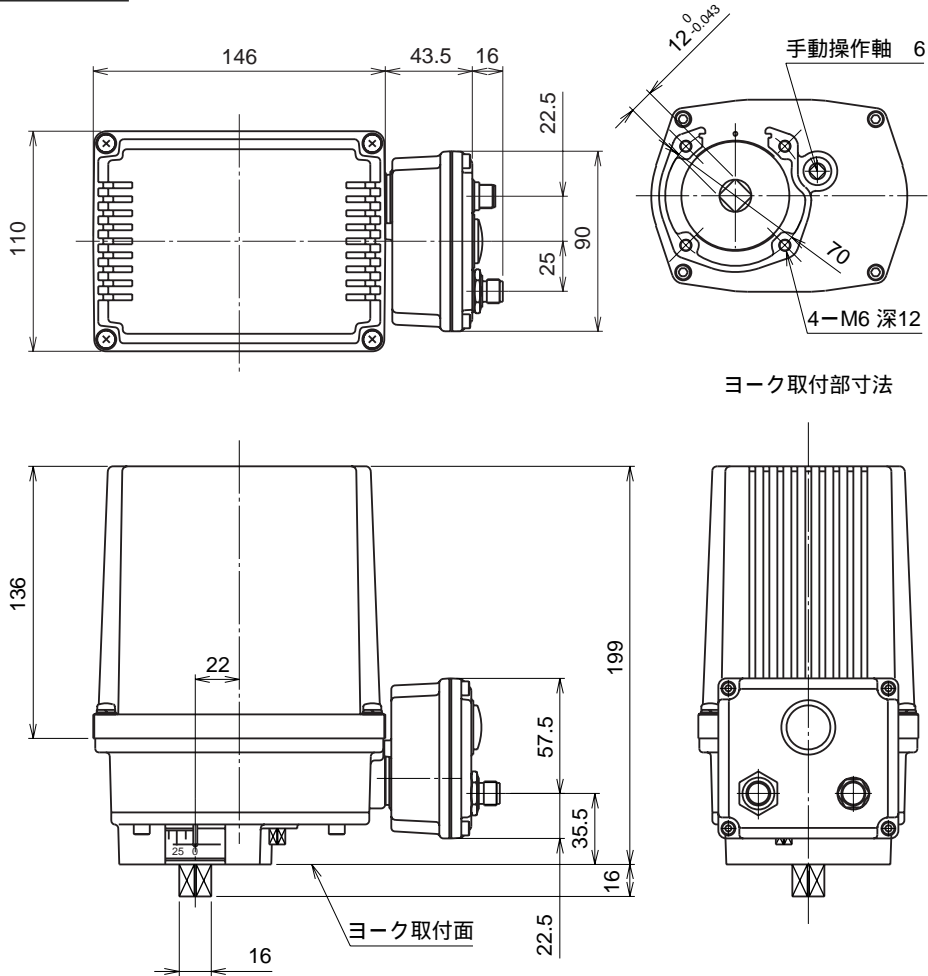

	<p>MRP6D 操作部コンポーネント</p> <p>DeviceNet 用電子アクチュエータ、ロータリモーションタイプ</p> <p>ミニトップ®</p>
<p>外形図</p>	

特記事項

外形寸法図 (単位: mm)

ヨーク取付部寸法

端子接続図