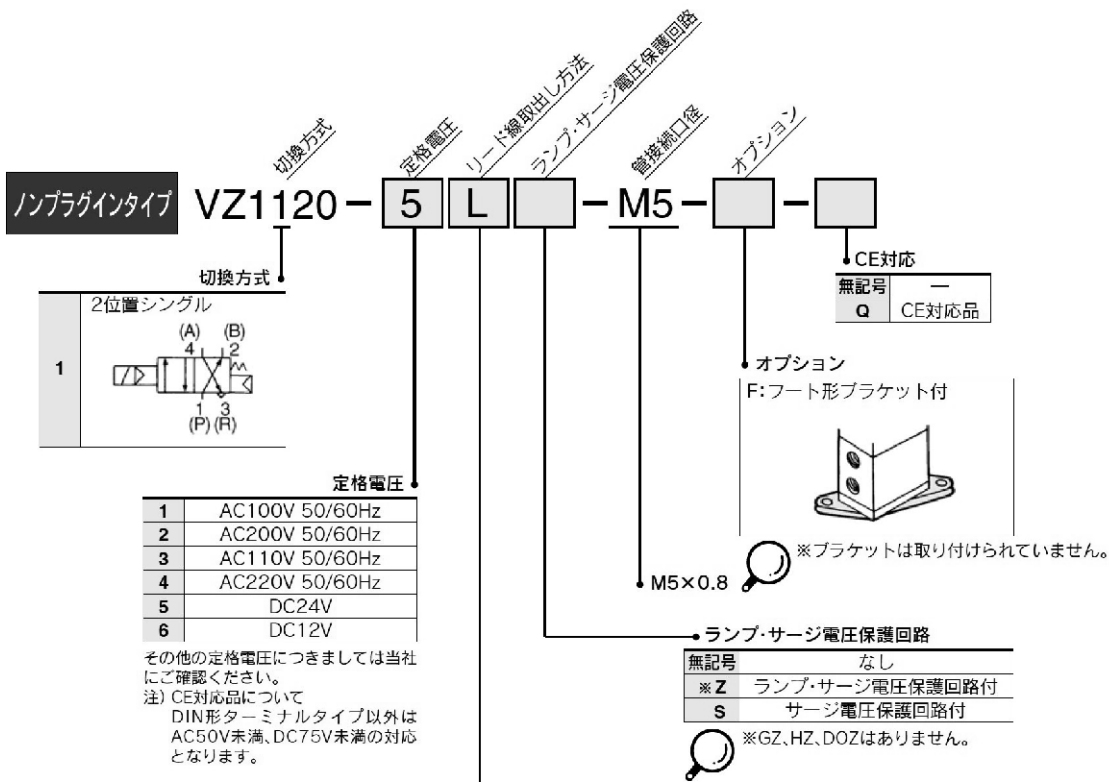

直接配管形

4ポートソレノイドバルブ

VZ1000 Series

[オプション]
注) DIN形ターミナルタイプ以外は
AC50V未満、DC75V未満の対応となります。

型式表示方法

グロメット	L形プラグコネクタ	M形プラグコネクタ		DIN形ターミナル
G: リード線長さ 300mm	L: リード線付 (長さ300mm)	M: リード線付 (長さ300mm)	MN: リード線なし	D: コネクタ付
H: リード線長さ 600mm	LN: リード線なし	LO: コネクタなし	MO: コネクタなし	DO: コネクタなし

※LN, MNタイプはソケット(2ヶ)付です。

オプション

品名	品番	備考
フート形ブラケット	DXT170-34-1B	取付ビス(M3×8)付

- SV
- SZ
- SY
- SYJ
- SX
- VK
- VZ**
- VF
- VFR
- VP4
- VQC
- SQ
- VQ
- VQ4
- VQ5
- VQZ
- VQD
- VZS
- VFS
- VS
- VQ7