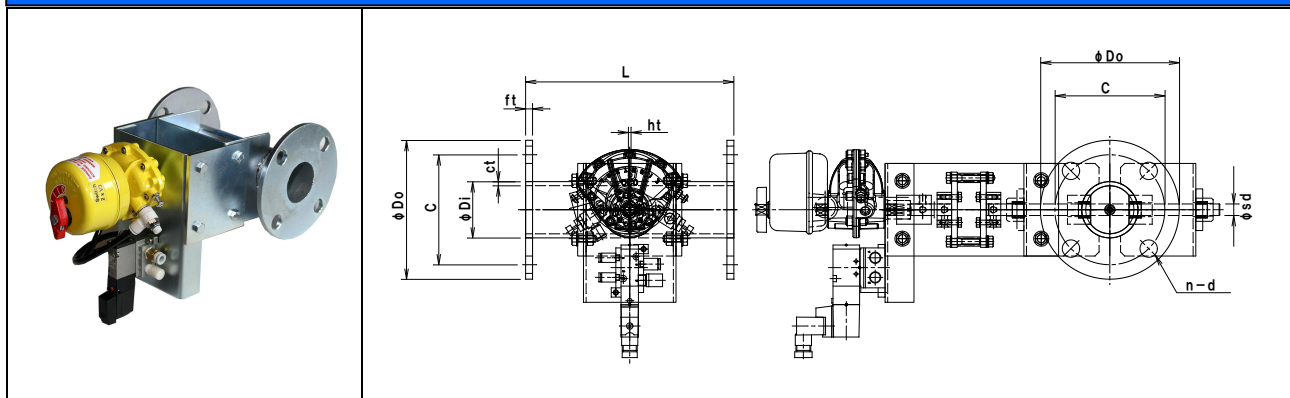

小径自動ダンパー [空圧式] ロータリーアクチュエーター [リミットスイッチ付][電磁弁] [KINETROL]
 [フラント用] [パイプサイズ] [SS・SUS] **[SH耐熱400℃]** [電磁弁] [軸受付] [静圧4.0KPa] [LS付] [フランジ付]
 EHPHKF-□□A-SHS/SHU-LV

 栄進空調株式会社

鋼板製	EHPHKF-□□A SHS							
形 式	φDI	φD0	C	n-d	L	ft	ct	ht
EHPHKF-40A SHS	48.6	120	95	4-15	180	6.0	3.5	2.3
EHPHKF-50A SHS	60.5	130	105	4-15	180	6.0	3.8	2.3
EHPHKF-65A SHS	76.3	175	135	4-15	180	9.0	4.2	2.3

ステンレス製	EHPHKF-□□A SHU							
形 式	φDI	φD0	C	n-d	L	ft	ct	ht
EHPHKF-40A SHU	48.6	120	95	4-15	180	6.0	3.0	2.0
EHPHKF-50A SHU	60.5	130	105	4-15	180	6.0	3.0	2.0
EHPHKF-65A SHU	76.3	175	135	4-15	180	10	3.0	2.0

※耐熱 小径自動ダンパー [空圧式] の特徴

○駆動部については別紙ロータリーアクチュエーター・電磁弁のカタログをご参照ください。

✧ ダンパー本体は鋼管製(パイプサイズ) ロータリーアクチュエーター型

✧ 仕 上 : SS 製 亜鉛メッキ (錆止め+シルバー塗装)

SUS製 溶接部酸洗い仕上げ

✧ フランジ仕様 : プレートフランジ式 JIS-5K (取付穴寸法)

✧ 全閉リーク率 : 通 常 3~5%

気密仕様 1~3% 加工精度を上げメタルタッチにて極力密閉性を上げます。

✧ 外部気密仕様 : スタッフィングボックスによるグランドパッキン式です。

✧ 耐 熱 温 度 : 400℃用

✧ 静 圧 : 4.0KPa

✧ 駆 動 部 : ロータリーアクチュエーター KINETROL 024-100 3.5 Nm/0.4MPa

電磁弁・リミットスイッチ

* 本製品は屋内仕様、清浄空気用です、排ガス等腐食性ガスについては別途お問い合わせ下さい。