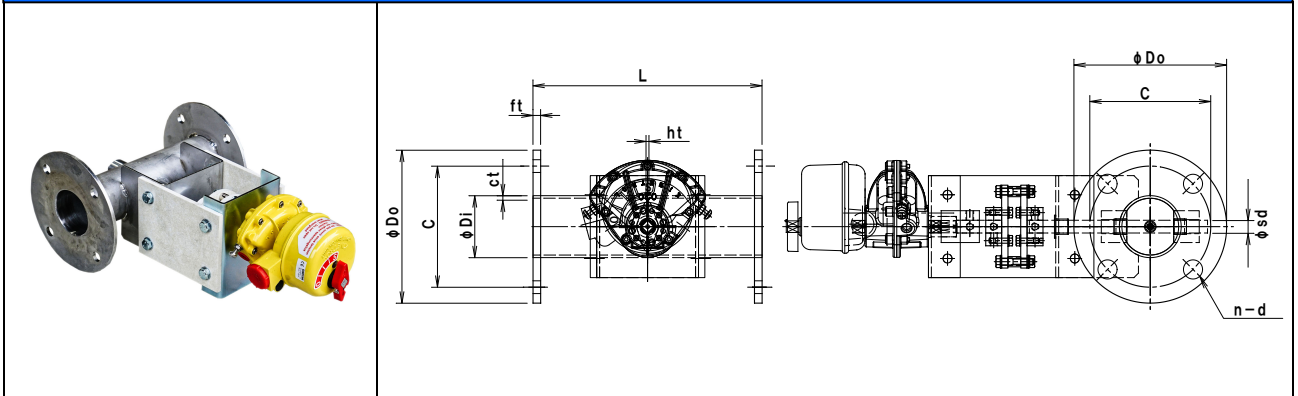

**小径 自動ダンパー [空圧式] ロータリーアクチュエーター [リミットスイッチ付] [KINETROL]**  
 [フロント用] [パイプサイズ] [SS・SUS] **[EH耐熱 200℃]** [軸受無] [静圧 2.0KPa] [LS付] [フランジ付]  
 EHPKLF-□□A-EHS/EHU-L

 栄進空調株式会社

鋼板製	EHPKLF-□□A EHS							
形 式	φDI	φDO	C	n-d	L	ft	ct	ht
EHPKLF-40A EHS	48.6	120	95	4-15	180	6.0	2.0	1.6
EHPKLF-50A EHS	60.5	130	105	4-15	180	6.0	2.0	1.6
EHPKLF-65A EHS	76.3	175	135	4-15	180	9.0	2.0	1.6

ステンレス製	EHPKLF-□□A EHU							
形 式	φDI	φDO	C	n-d	L	ft	ct	ht
EHPKLF-40A EHU	48.6	120	95	4-15	180	6.0	2.0	1.5
EHPKLF-50A EHU	60.5	130	105	4-15	180	6.0	2.0	1.5
EHPKLF-65A EHU	76.3	175	135	4-15	180	10	2.0	1.5

※耐熱 小径\_自動ダンパー [空圧式] の特徴

○駆動部については別紙ロータリーアクチュエーター・電磁弁のカタログをご参照ください。

- ✧ ダンパー本体は鋼管製(パイプサイズ) ロータリーアクチュエーター型
- ✧ 仕 上 : SS 製 亜鉛メッキ (錆止め+シルバー塗装)  
SUS製 溶接部酸洗い仕上げ
- ✧ フランジ仕様 : プレートフランジ式 JIS-5K (取付穴寸法)
- ✧ 全閉リーク率 : 通 常 3~5%  
気密仕様 1~3% 加工精度を上げメタルタッチにて極力密閉性を上げます。
- ✧ 外部気密仕様 : シャフト部“O”リング仕様  
スタッキングボックスによるグランドパッキン式も可能です。
- ✧ 耐 熱 温 度 : 200℃用
- ✧ 静 圧 : 2.0KPa
- ✧ 駆 動 部 : ロータリーアクチュエーター KINETROL 024-100 3.5 Nm/0.4MPa  
リミットスイッチ