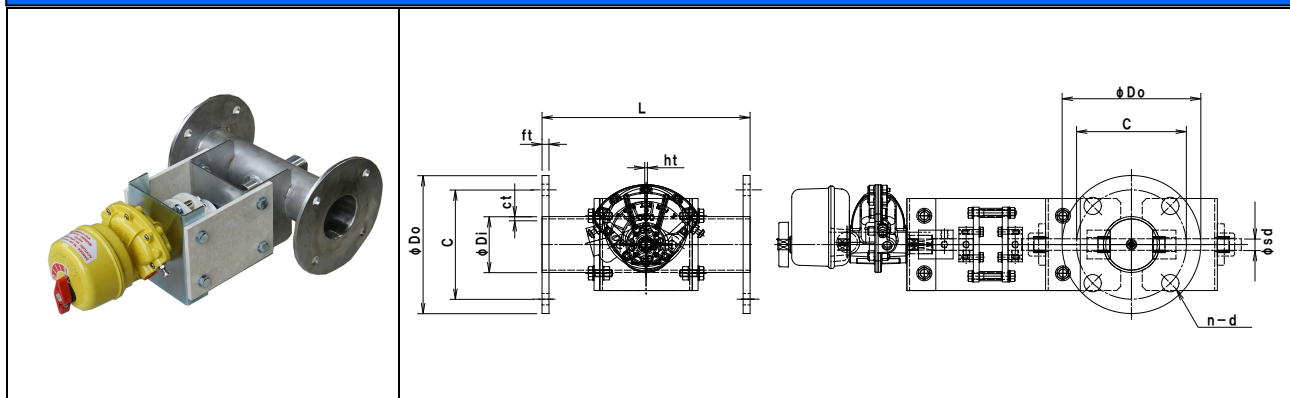

小径自動ダンパー [空圧式] ロータリーアクチュエーター [リミットスイッチ付] [KINETROL]
 [フラント用] [パイプサイズ] [SS・SUS] **[SH:耐熱 400℃]** [軸受無] [静圧 2.0KPa] [LS付] [フランジ付]
 EHPKLF-□□A-SHS/SHU-L

 栄進空調株式会社

鋼板製	EHPKLF-□□A SHS							
形 式	φDI	φDO	C	n-d	L	ft	ct	ht
EHPKLF-40A SHS	48.6	120	95	4-15	180	6.0	2.0	1.6
EHPKLF-50A SHS	60.5	130	105	4-15	180	6.0	2.0	1.6
EHPKLF-65A SHS	76.3	175	135	4-15	180	9.0	2.0	1.6

ステンレス製	EHPKLF-□□A SHU							
形 式	φDI	φDO	C	n-d	L	ft	ct	ht
EHPKLF-40A SHU	48.6	120	95	4-15	180	6.0	2.0	1.5
EHPKLF-50A SHU	60.5	130	105	4-15	180	6.0	2.0	1.5
EHPKLF-65A SHU	76.3	175	135	4-15	180	10	2.0	1.5

■ 耐熱 小径自動ダンパー [空圧式] の特徴

○ 駆動部については別紙ロータリーアクチュエーター・電磁弁のカタログをご参照ください。

- ✧ ダンパー本体は鋼管製(パイプサイズ) ロータリーアクチュエーター型
- ✧ 仕 上 : SS 製 亜鉛メッキ (錆止め+シルバー塗装)
SUS製 溶接部酸洗い仕上げ
- ✧ フランジ仕様 : プレートフランジ式 JIS-5K (取付穴寸法)
- ✧ 全閉リーク率 : 通 常 3~5%
気密仕様 1~3% 加工精度を上げメタルタッチにて極力密閉性を上げます。
- ✧ 外部気密仕様 : スタッフィングボックスによるグランドパッキン式です。
- ✧ 耐 熱 温 度 : 400℃用
- ✧ 静 圧 : 2.0KPa
- ✧ 駆 動 部 : ロータリーアクチュエーター KINETROL 024-100 3.5 Nm/0.4MPa
リミットスイッチ