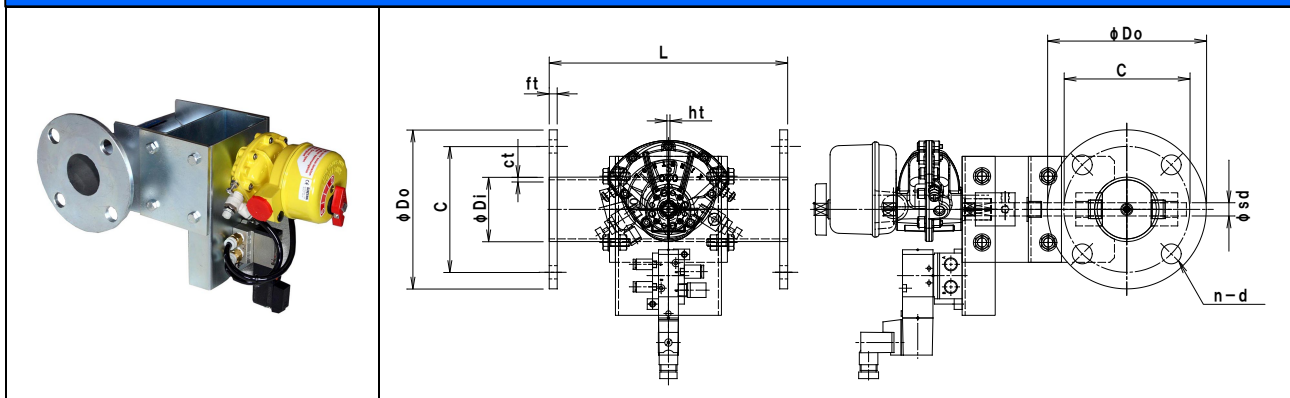

小径自動ダンパー [空圧式] ロータリーアクチュエーター [リミットスイッチ付] [電磁弁] [KINETROL]
 [フラント用] [パイプサイズ] [SS・SUS] [耐熱:常温] [電磁弁] [軸受無] [静圧 2.0KPa] [LS付] [フランジ付]
 EHPKLF-□□A-S/U-LV

 栄進空調株式会社

鋼板製	EHPKLF-□□A S							
形 式	φ DI	φ DO	C	n-d	L	ft	ct	ht
EHPKLF-40A S	48.6	120	95	4-15	180	6.0	2.0	1.6
EHPKLF-50A S	60.5	130	105	4-15	180	6.0	2.0	1.6
EHPKLF-65A S	76.3	175	135	4-15	180	9.0	2.0	1.6

ステンレス製	EHPKLF-□□A U							
形 式	φ DI	φ DO	C	n-d	L	ft	ct	ht
EHPKLF-40A U	48.6	120	95	4-15	180	6.0	2.0	1.5
EHPKLF-50A U	60.5	130	105	4-15	180	6.0	2.0	1.5
EHPKLF-65A U	76.3	175	135	4-15	180	10	2.0	1.5

■ 小径自動ダンパー [空圧式] の特徴

○ 駆動部については別紙ロータリーアクチュエーター・電磁弁のカタログをご参照ください。

- ✧ ダンパー本体は鋼管製 (パイプサイズ) ロータリーアクチュエーター型
- ✧ 仕 上 : SS 製 亜鉛メッキ (錆止め+シルバー塗装)
SUS製 溶接部酸洗い仕上げ
- ✧ フランジ仕様 : プレートフランジ式 JIS-5K (取付穴寸法)
- ✧ 全閉リーク率 : 通 常 3~5%
気密仕様 1~3% 加工精度を上げメタルタッチにて極力密閉性を上げます。
- ✧ 外部気密仕様 : シャフト部“O”リング仕様
スタフティングボックスによるグランドパッキン式も可能です。
- ✧ 耐 熱 温 度 : 常温用
- ✧ 静 圧 : 2.0KPa
- ✧ 駆 動 部 : ロータリーアクチュエーター KINETROL 024-100 3.5 Nm/0.4MPa
電磁弁・リミットスイッチ