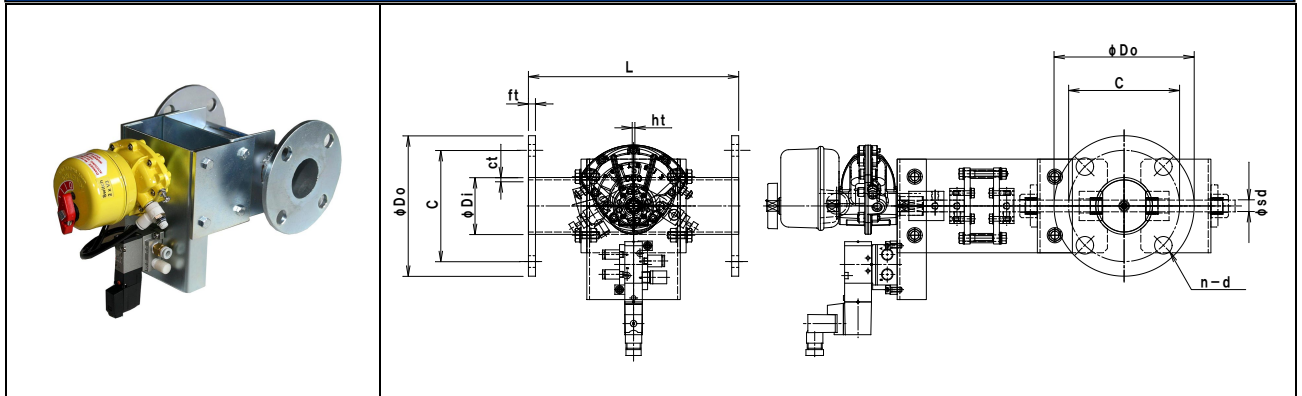

小径_自動ダンパー [空圧式] ロータリーアクチュエーター [リミットスイッチ付][電磁弁] [KINETROL]
 [フランジ用] [パイプサイズ] [SS・SUS] **[SH耐熱400℃]** [電磁弁] [軸受無] [静圧2.0KPa] [LS付] [フランジ付]
 EHPKLF-□□A-SHS/SHU-LV

 栄進空調株式会社

鋼板製	EHPKLF-□□A SHS							
形 式	φDI	φDO	C	n-d	L	ft	ct	ht
EHPKLF-40A SHS	48.6	120	95	4-15	180	6.0	2.0	1.6
EHPKLF-50A SHS	60.5	130	105	4-15	180	6.0	2.0	1.6
EHPKLF-65A SHS	76.3	175	135	4-15	180	9.0	2.0	1.6

ステンレス製	EHPKLF-□□A SHU							
形 式	φDI	φDO	C	n-d	L	ft	ct	ht
EHPKLF-40A SHU	48.6	120	95	4-15	180	6.0	2.0	1.5
EHPKLF-50A SHU	60.5	130	105	4-15	180	6.0	2.0	1.5
EHPKLF-65A SHU	76.3	175	135	4-15	180	10	2.0	1.5

■ **耐熱 小径_自動ダンパー [空圧式] の特徴**

○ **駆動部については別紙ロータリーアクチュエーター・電磁弁のカタログをご参照ください。**

- ✧ **ダンパー本体は鋼管製(パイプサイズ) ロータリーアクチュエーター型**
- ✧ **仕 上 : SS 製 亜鉛メッキ (錆止め+シルバー塗装)**
SUS製 溶接部酸洗い仕上げ
- ✧ **フランジ仕様 : プレートフランジ式 JIS-5K (取付穴寸法)**
- ✧ **全閉リーク率 : 通 常 3~5%**
気密仕様 1~3% 加工精度を上げメタルタッチにて極力密閉性を上げます。
- ✧ **外部気密仕様 : スタッフィングボックスによるグランドパッキン式です。**
- ✧ **耐 熱 温 度 : 400℃用**
- ✧ **静 圧 : 2.0KPa**
- ✧ **駆 動 部 : ロータリーアクチュエーター KINETROL 024-100 3.5 Nm/0.4MPa**
電磁弁・リミットスイッチ