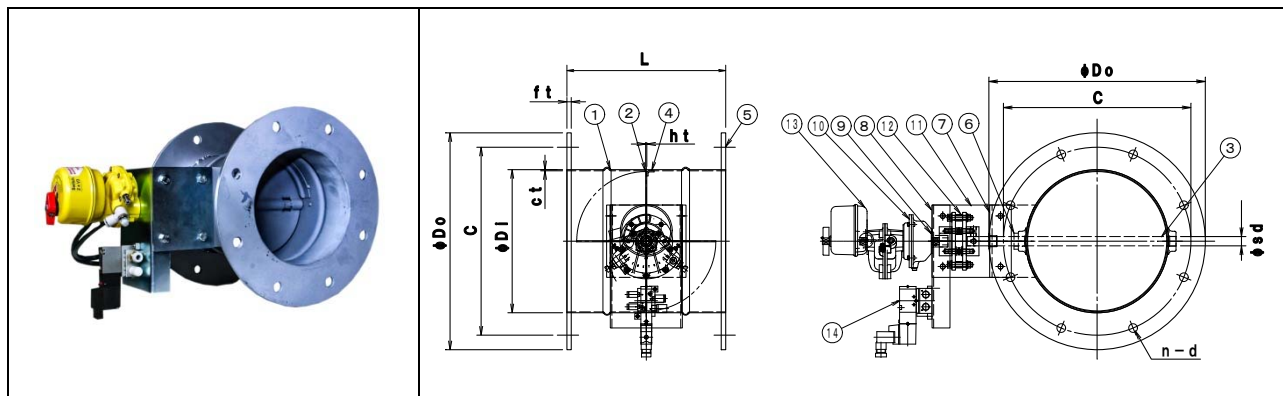

エア駆動・ダンパー [SS] [一般産業用] 耐熱温度:200℃ 静圧:0.8KPa
 EVDAKRF-□□□ EHS [SS] スプリングリターン

栄進空調株式会社

鋼板製 EVDAKRF-□□□A EHS

形式	φDi	φDo	C	n-d	L	φsd	ft	ct	ht
EVDAKRF- 75 EHS	73	129	109	4-10	200	13	6.0	1.6	1.6
EVDAKRF-100 EHS	98	200	160	8-12	220	13	6.0	1.6	1.6
EVDAKRF-125 EHS	123	225	185	8-12	220	13	6.0	1.6	1.6
EVDAKRF-150 EHS	148	250	210	8-12	220	13	6.0	1.6	1.6
EVDAKRF-200 EHS	198	300	260	8-12	220	13	6.0	1.6	1.6
EVDAKRF-250 EHS	248	350	310	8-13	300	13	6.0	1.6	1.6
EVDAKRF-300 EHS	298	400	360	12-13	300	13	6.0	1.6	1.6
EVDAKRF-350 EHS	348	450	410	12-13	350	13	6.0	1.6	1.6
EVDAKRF-400 EHS	398	500	460	12-13	400	13	6.0	1.6	1.6

エア駆動・ダンパの特長

◎ 駆動部については別紙ロータリーアクチュエーター・[スプリングリターン式]

- ✦ ダンパー本体は鋼板製(ダクトサイズ) ロータリーアクチュエーター型
- ✦ 仕 上 : 錆止め+シルバー塗装

- ✦ フランジ仕様 : プレート・フランジ式
- ✦ 全閉リーク率 : 通 常 1~3%
内部気密仕様 パックシート付き

- ✦ 外部気密仕様 : スタッフィングボックスによるグランドパッキン式も可能です。

- ✦ 耐 熱 温 度 : 200℃用
- ✦ 静 圧 : 0.8KPa
- ✦ 駆 動 部 : ロータリーアクチュエーター KINETROL 024-120 6.4 Nm/0.4MPa
オプション 電磁弁・リミットスイッチ・スプリングリターン

* 本製品は屋内仕様、清浄空気用です、排ガス等腐食性ガスについては別途お問い合わせ下さい。

エア駆動・ダンパー [SUS] [一般産業用] 耐熱温度:200℃ 静圧:0.8KPa
 EVDAKRF-□□□A EHU [SUS] スプリングリターン