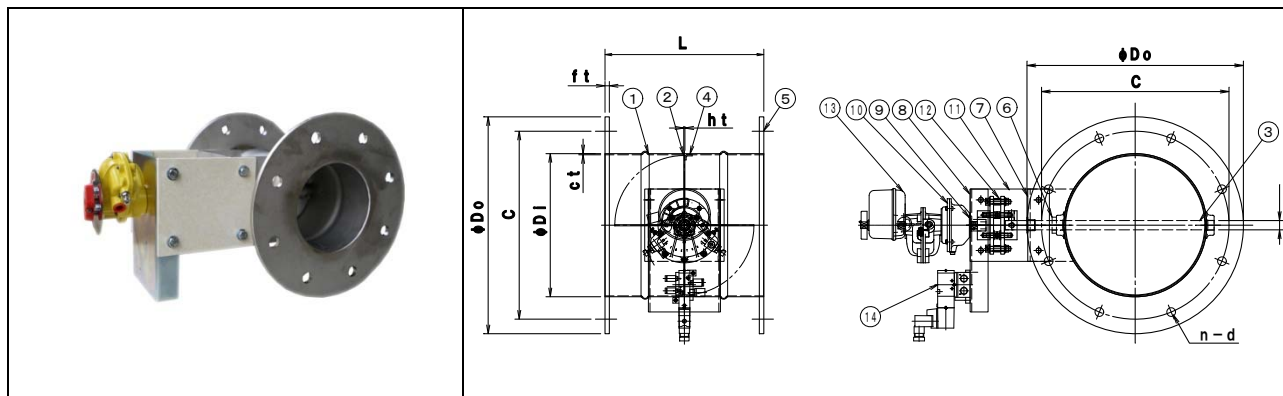

エア駆動・ダンパー [SUS] [一般産業用] 耐熱温度:200℃ 静圧:0.8KPa
EVDAKRF-□□□A EHU [SUS] スプリングリターン

栄進空調株式会社

ステンレス製   EVDAKRF-□□□ EHU

形 式	φDi	φDo	C	n-d	L	φsd	ft	ct	ht
EVDAKRF- 75 EHU	73	129	109	4-10	200	13	6.0	1.5	1.5
EVDAKRF-100 EHU	98	200	160	8-12	220	13	6.0	1.5	1.5
EVDAKRF-125 EHU	123	225	185	8-12	220	13	6.0	1.5	1.5
EVDAKRF-150 EHU	148	250	210	8-12	220	13	6.0	1.5	1.5
EVDAKRF-200 EHU	198	300	260	8-12	220	13	6.0	1.5	1.5
EVDAKRF-250 EHU	248	350	310	8-13	300	13	6.0	1.5	1.5
EVDAKRF-300 EHU	298	400	360	12-13	300	13	6.0	1.5	1.5
EVDAKRF-350 EHU	348	450	410	12-13	350	13	6.0	1.5	1.5
EVDAKRF-400 EHU	398	500	460	12-13	400	13	6.0	1.5	1.5

エア駆動・ダンパの特長

◎ **駆動部**については別紙ロータリーアクチュエーター・[スプリングリターン]

- ✦ ダンパー本体はSUS-304製(ダクトサイズ) ロータリーアクチュエーター型
- ✦ 仕 上 : 酸洗い仕上げ

- ✦ フランジ仕様 : プレート・フランジ式
- ✦ 全閉リーク率 : 通 常 1~3%
  内部気密仕様 パックシート付き

- ✦ 外部気密仕様 : スタッフィングボックスによるグランドパッキン式も可能です。

- ✦ 耐 熱 温 度 : 200℃用
- ✦ 静 圧 : 0.8KPa
- ✦ 駆 動 部 : ロータリーアクチュエーター KINETROL 024-120 6.4 Nm/0.4MPa
  オプション 電磁弁・リミットスイッチ・スプリングリターン

* 本製品は屋内仕様、清浄空気用です、排ガス等腐食性ガスについては別途お問い合わせ下さい。